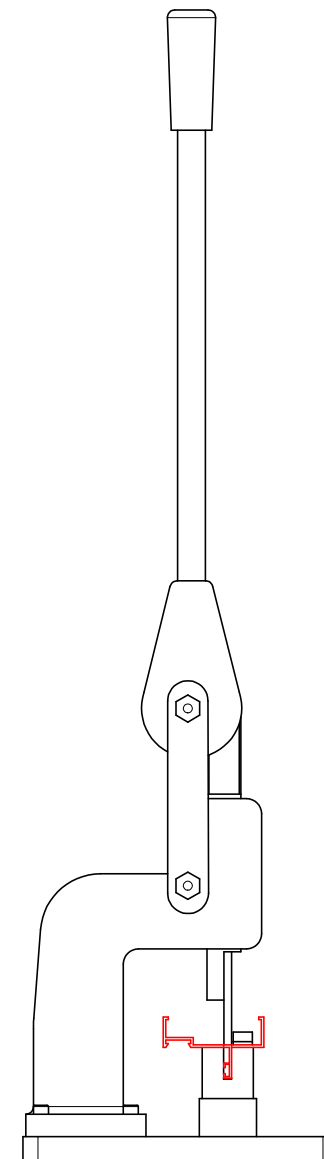

מכש ידני לקבוע אינטגרלי

13.08.2009

Address: 142 Nahalat-Binyamin St. Tel-Aviv 66066, P.O.B 5144 Tel-Aviv 61051, Israel, Tel. 972-3-6821570, 6825362, Fax. 972-3-6830213

Internet: www.shoham-mach.co.il , E-mail: info@shoham-mach.co.il