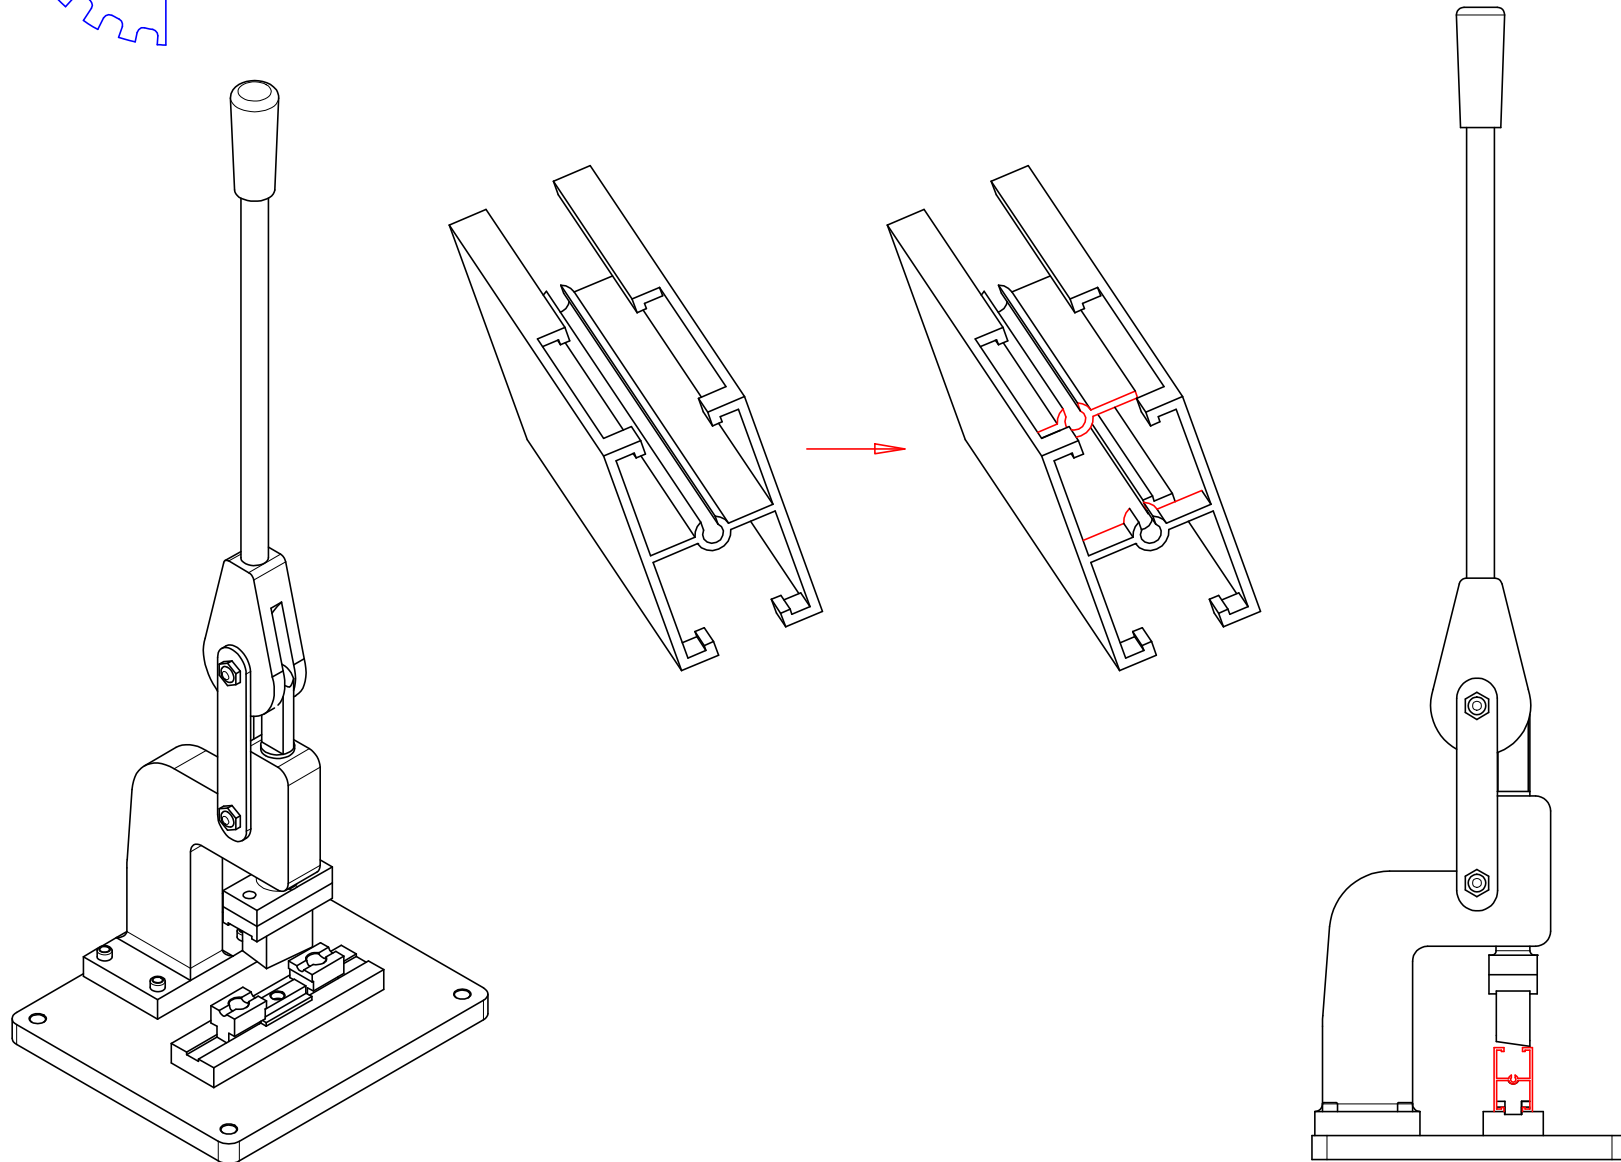

מכבש ידני - פינוי מעבר לחציץ בדופן מרכזית 7000

Address: 142 Nahalat-Binyamin St. Tel-Aviv 66066, P.O.B 5144 Tel-Aviv 61051, Israel, Tel. 972-3-6821570, 6825362, Fax. 972-3-6830213

Internet: www.shoham-mach.co.il , E-mail: info@shoham-mach.co.il