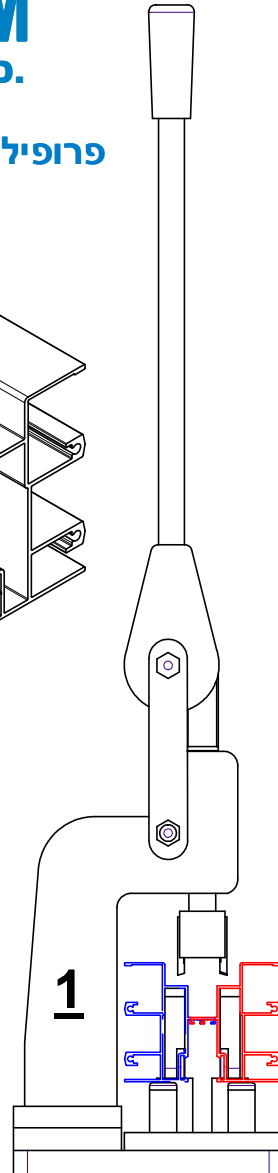

יחידות ידניות לניקוז מים בפרופילים לקבוע 7000

פרופיל קבוע עליון

פרופיל קבוע תחתון

220121

THIS DRAWING IS THE PROPERTY OF SHOHAM MACHINERY LTD AND ITS SUBSIDIARIES AND MUST NOT BE COPIED OR REPRODUCED WITHOUT THEIR PERMISSION