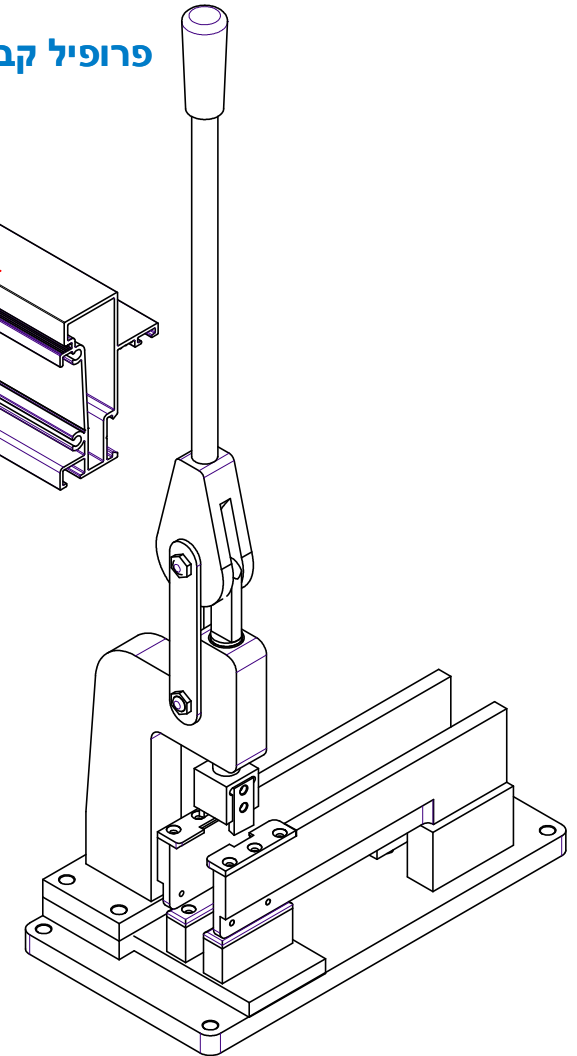

יחידות ידניות לניקוז מים בפרופילים לקבוע 7000

פרופיל קבוע עליון

פרופיל קבוע תחתון

220121

THIS DRAWING IS THE PROPERTY OF SHOHAM MACHINERY LTD AND ITS SUBSIDIARIES AND MUST NOT BE COPIED OR REPRODUCED WITHOUT THEIR PERMISSION