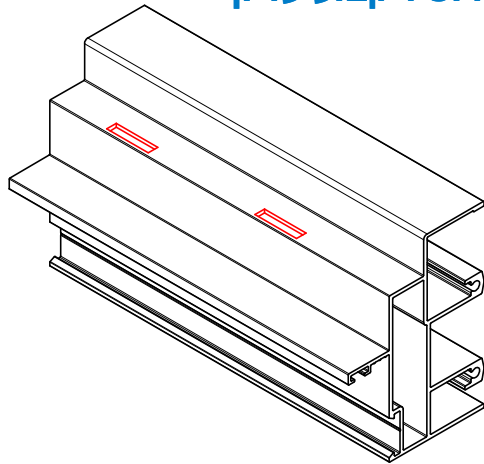

יחידות ידניות לניקוז מים בפרופילים לקבוע 7000

פרופיל קבוע עליון

פרופיל קבוע תחתון

220121

THIS DRAWING IS THE PROPERTY OF SHOHAM MACHINERY LTD AND ITS SUBSIDIARIES AND MUST NOT BE COPIED OR REPRODUCED WITHOUT THEIR PERMISSION