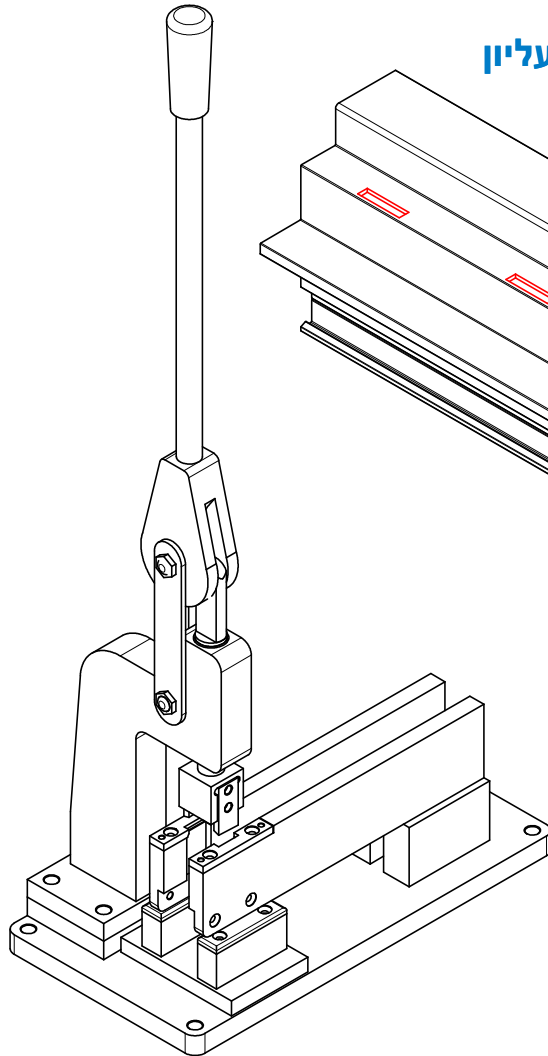

יחידות ידניות לניקוז מים בפרופילים לקבוע 7000

פרופיל קבוע עליון

פרופיל קבוע תחתון

220121

THIS DRAWING IS THE PROPERTY OF SHOHAM MACHINERY LTD AND ITS SUBSIDIARIES AND MUST NOT BE COPIED OR REPRODUCED WITHOUT THEIR PERMISSION