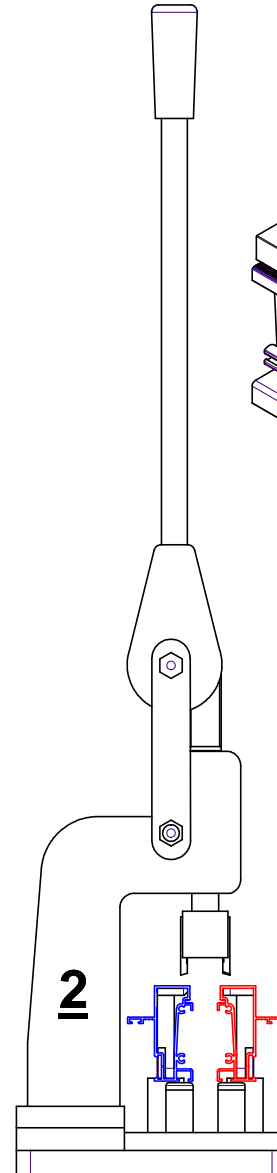

יחידות ידניות לניקוז מים בפרופילים לקבוע 7000

פרופיל קבוע עליון

פרופיל קבוע תחתון

220121

THIS DRAWING IS THE PROPERTY OF SHOHAM MACHINERY LTD AND ITS SUBSIDIARIES AND MUST NOT BE COPIED OR REPRODUCED WITHOUT THEIR PERMISSION