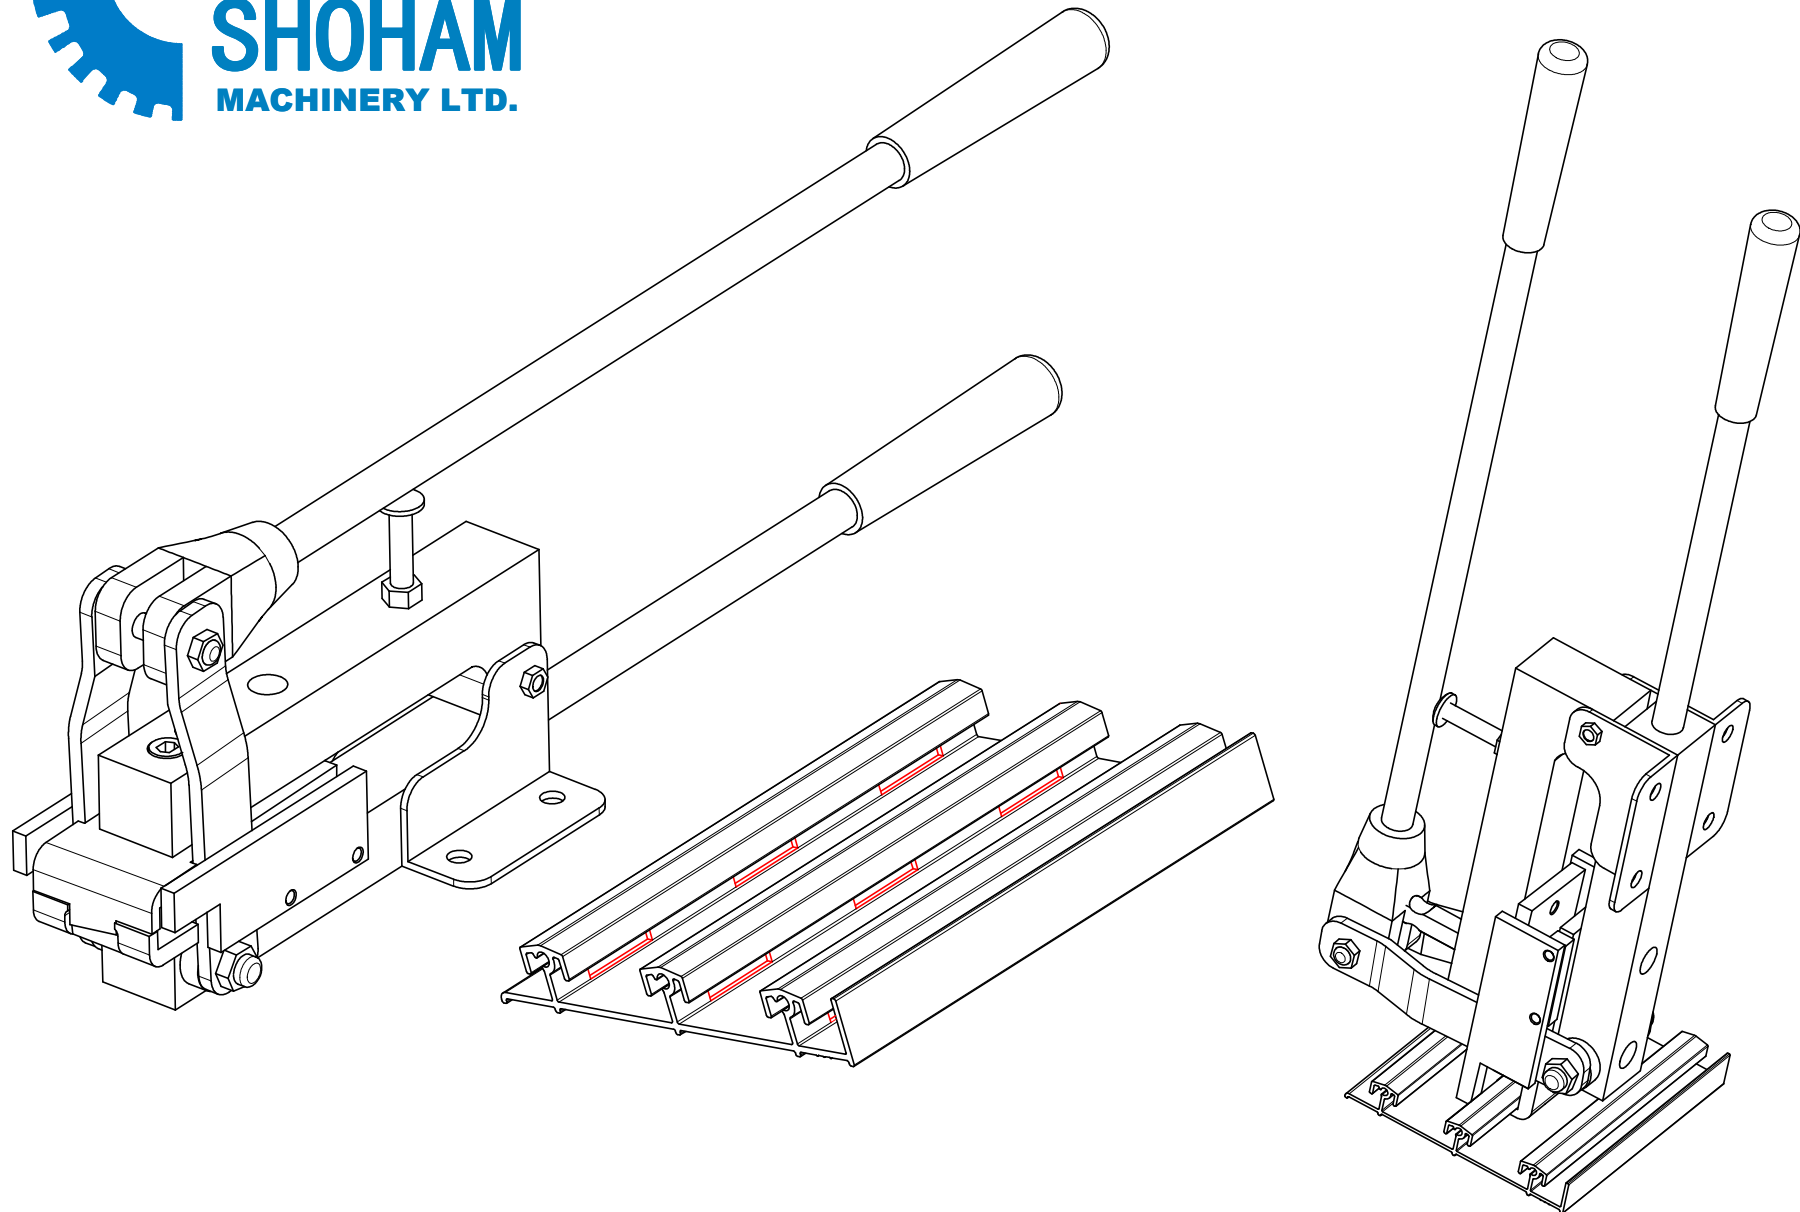

# מנקז מים ידני למסילת 9000 נמוכה רגילה

030920