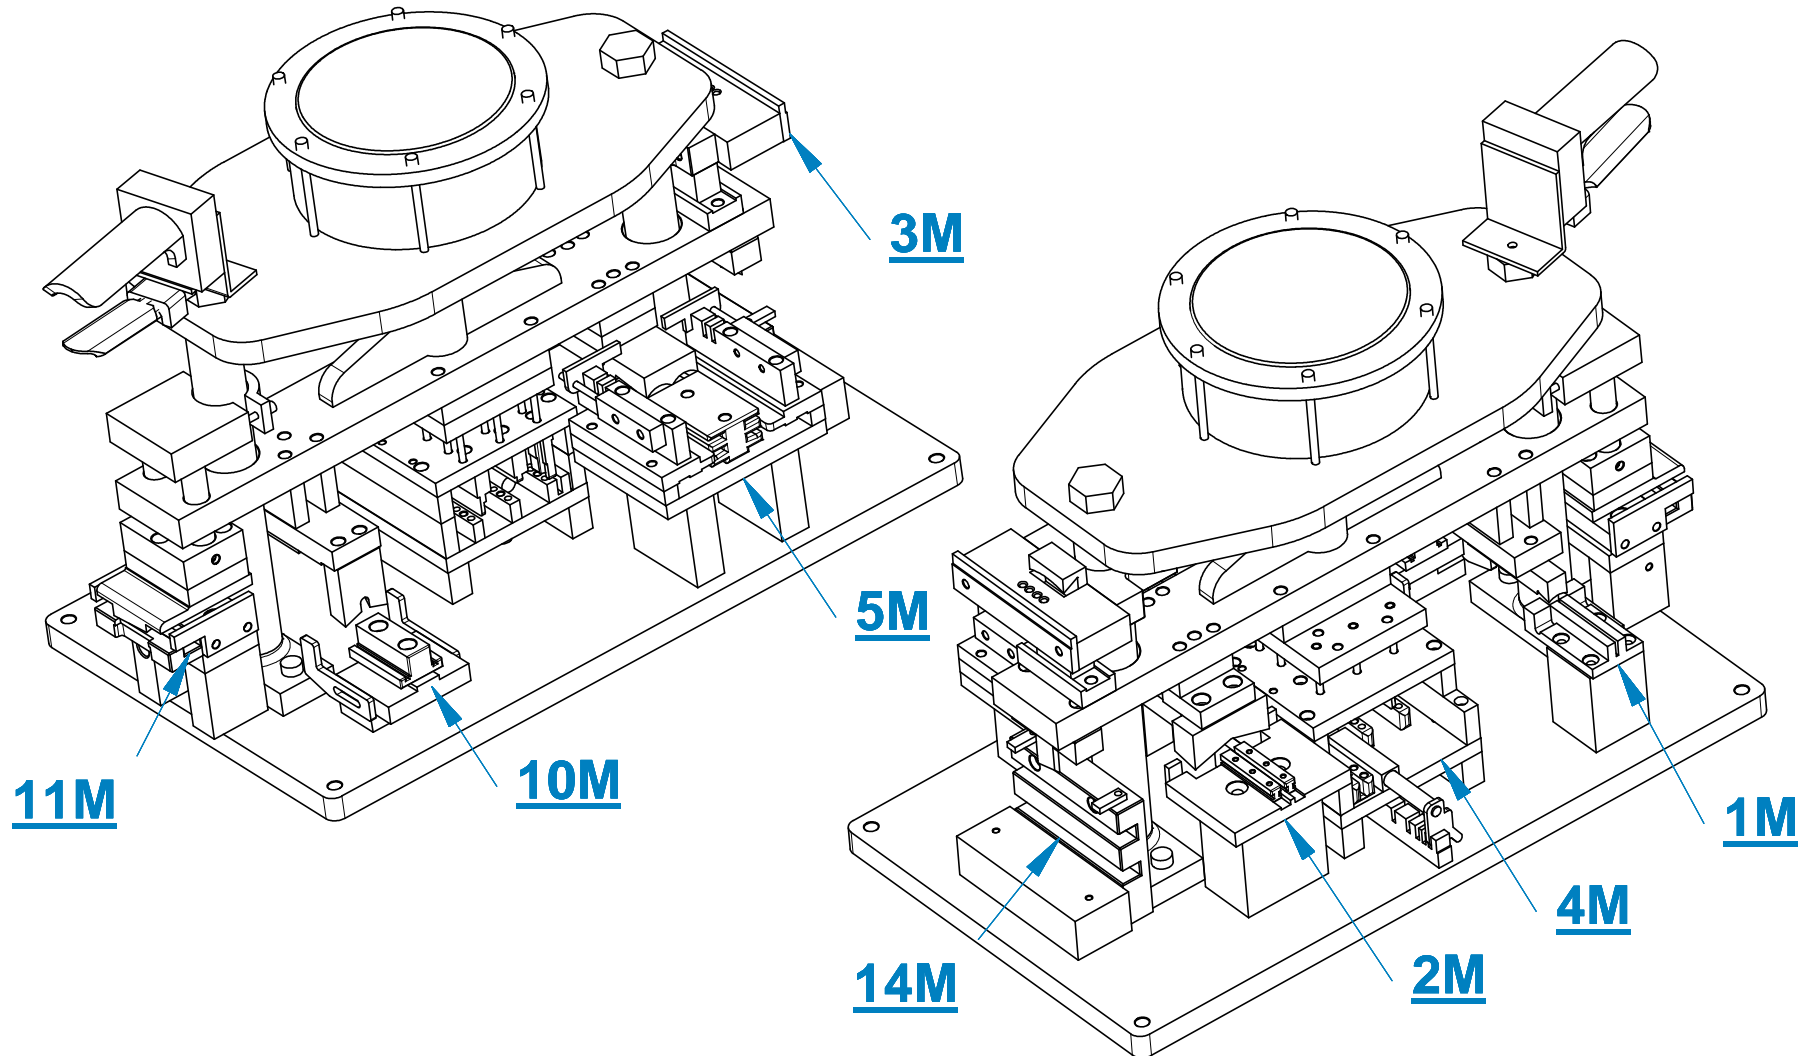

www.shoham-machinery.com info@shoham-mach.co.il

סט 2 יחידות פניאומטיות לסדרה 7000 כולל תחנות למזוזה מורחקת (מונבלוק)

- דגם חדש -

1

03346

03608

03307

03328