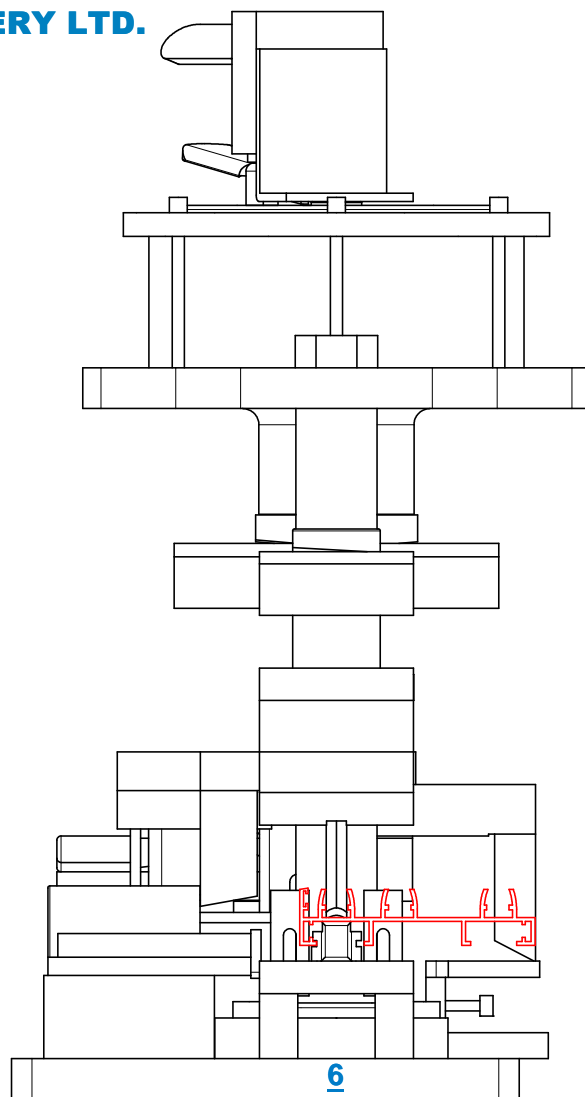

3

190919

THIS DRAWING IS THE PROPERTY OF SHOHAM MACHINERY LTD AND ITS SUBSIDIARIES AND MUST NOT BE COPIED OR REPRODUCED WITHOUT THEIR PERMISSION

10 HaKishor St. Holon Industrial-Zone 5886703, Israel Tel. +972-3-6797600 Fax. +972-3-6830213

www.shoham-machinery.com info@shoham-mach.co.il