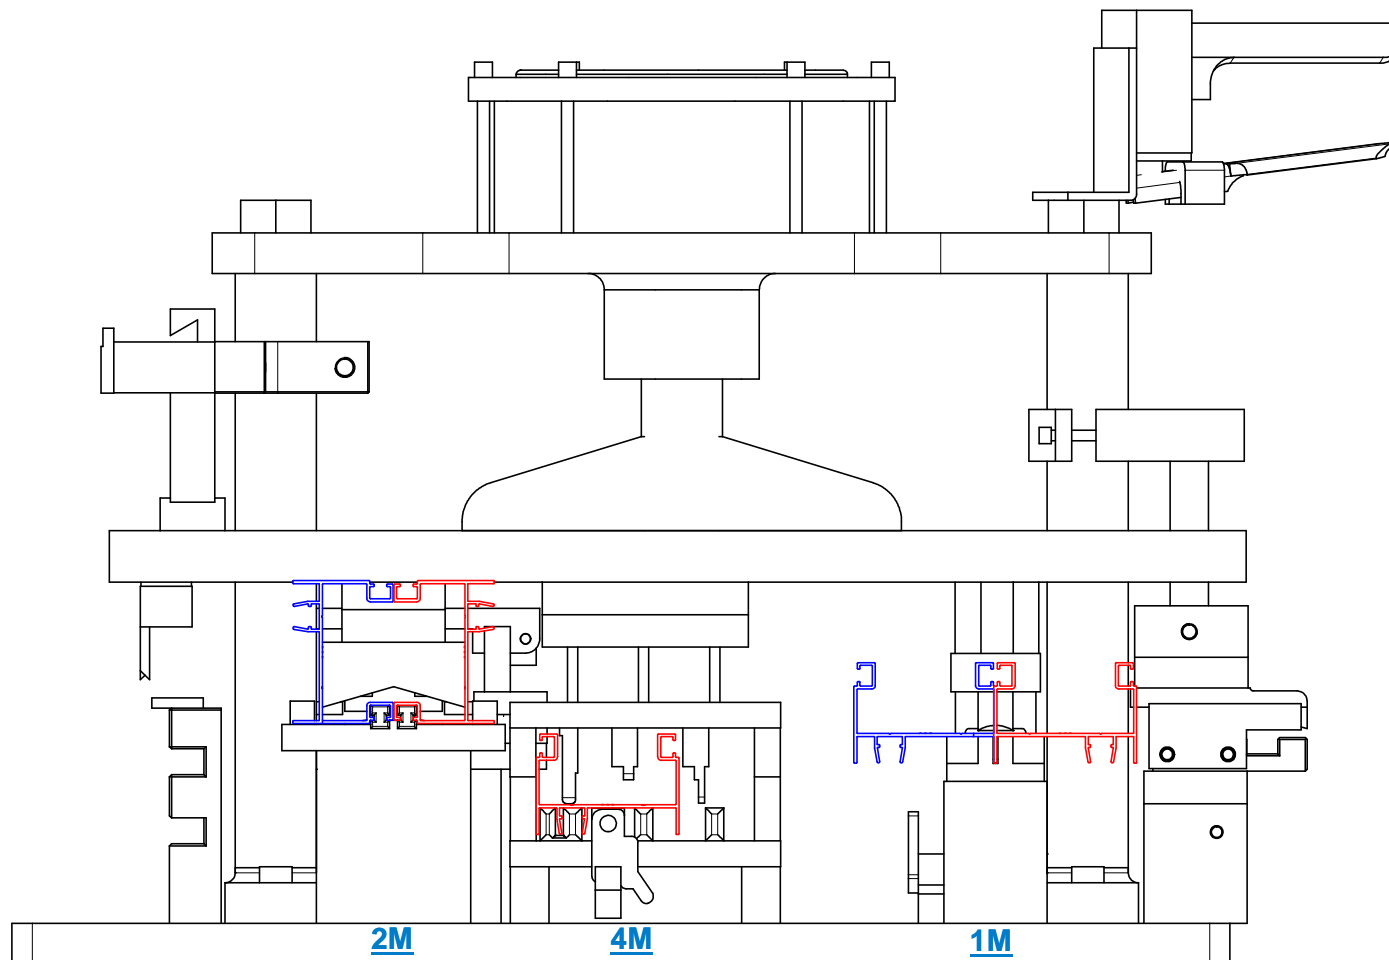

www.shoham-machinery.com info@shoham-mach.co.il

סט 2 יחידות פניאומטיות לסדרה 7000 כולל תחנות למזוזה מורחקת (מונבלוק)

- דגם חדש -

1

03346

03608

03307

03328