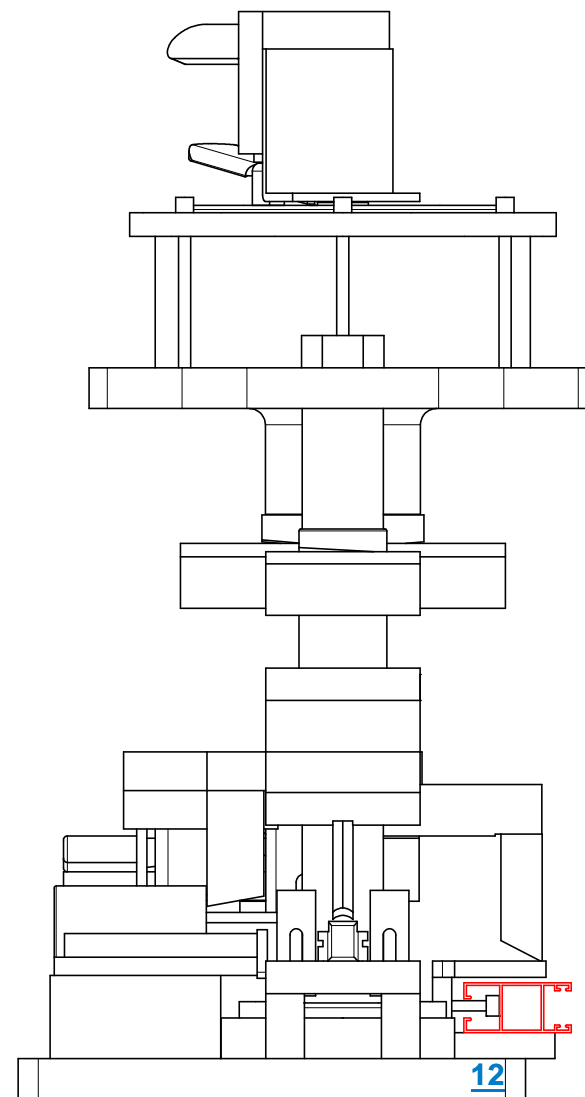

3

190919

THIS DRAWING IS THE PROPERTY OF SHOHAM MACHINERY LTD AND ITS SUBSIDIARIES AND MUST NOT BE COPIED OR REPRODUCED WITHOUT THEIR PERMISSION

10 HaKishor St. Holon Industrial-Zone 5886703, Israel Tel. +972-3-6797600 Fax. +972-3-6830213

www.shoham-machinery.com info@shoham-mach.co.il