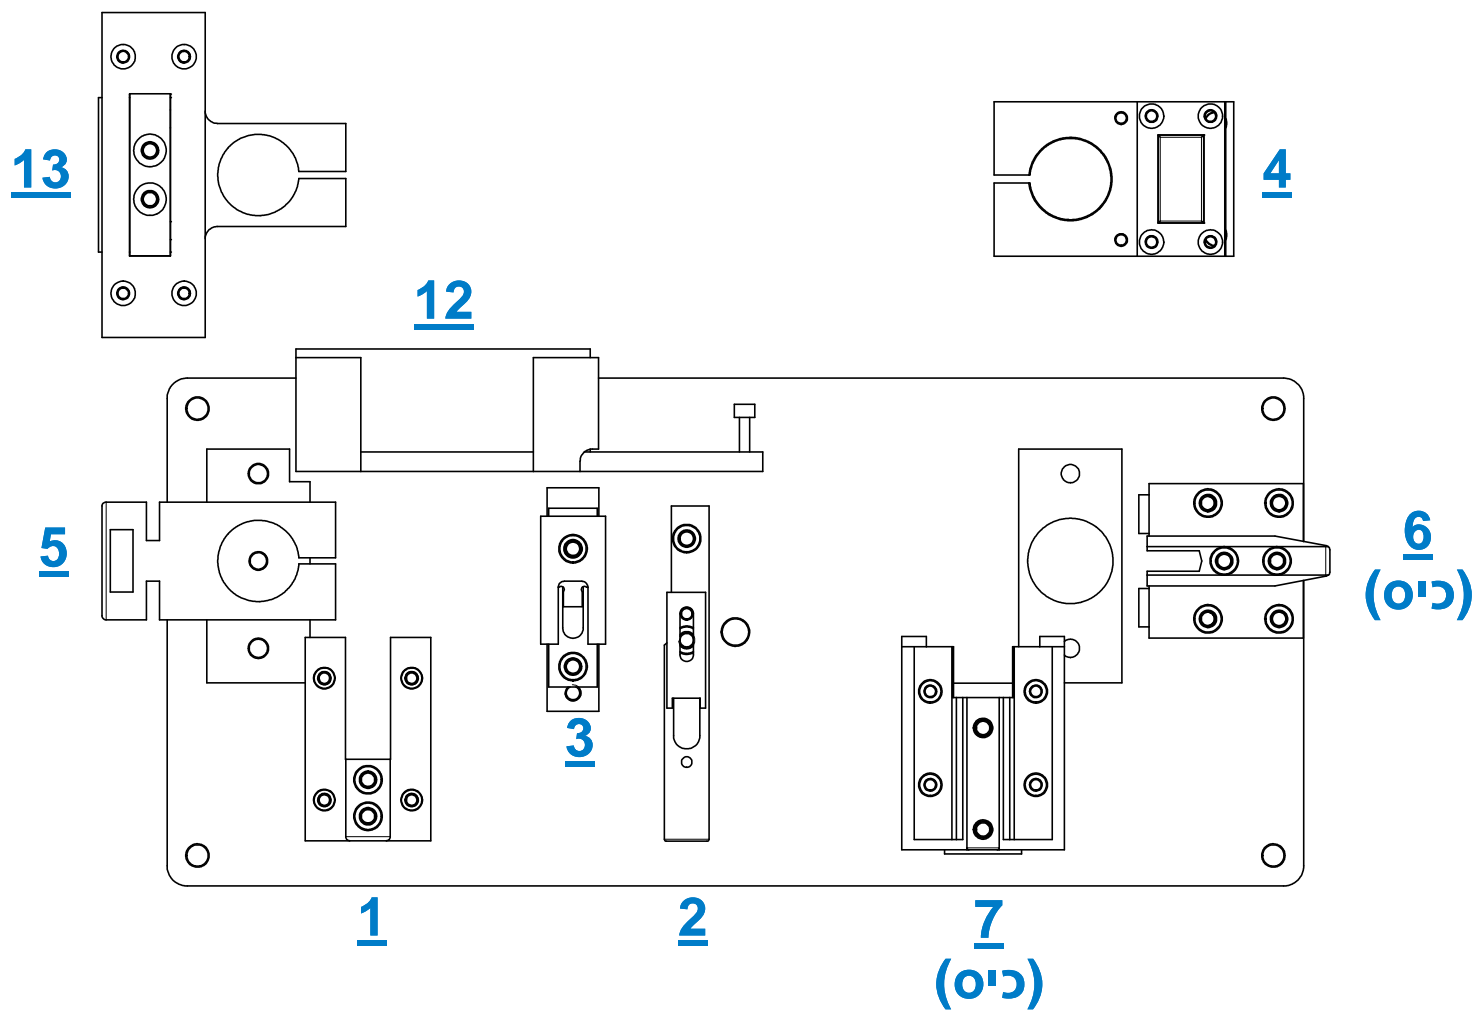

www.shoham-machinery.com info@shoham-mach.co.il

סט 2 יחידות פניאומטיות לסדרה 7000 כולל תחנות למזוזה מורחקת (מונבלוק)

- דגם חדש -

1

03346

03608

03307

03328