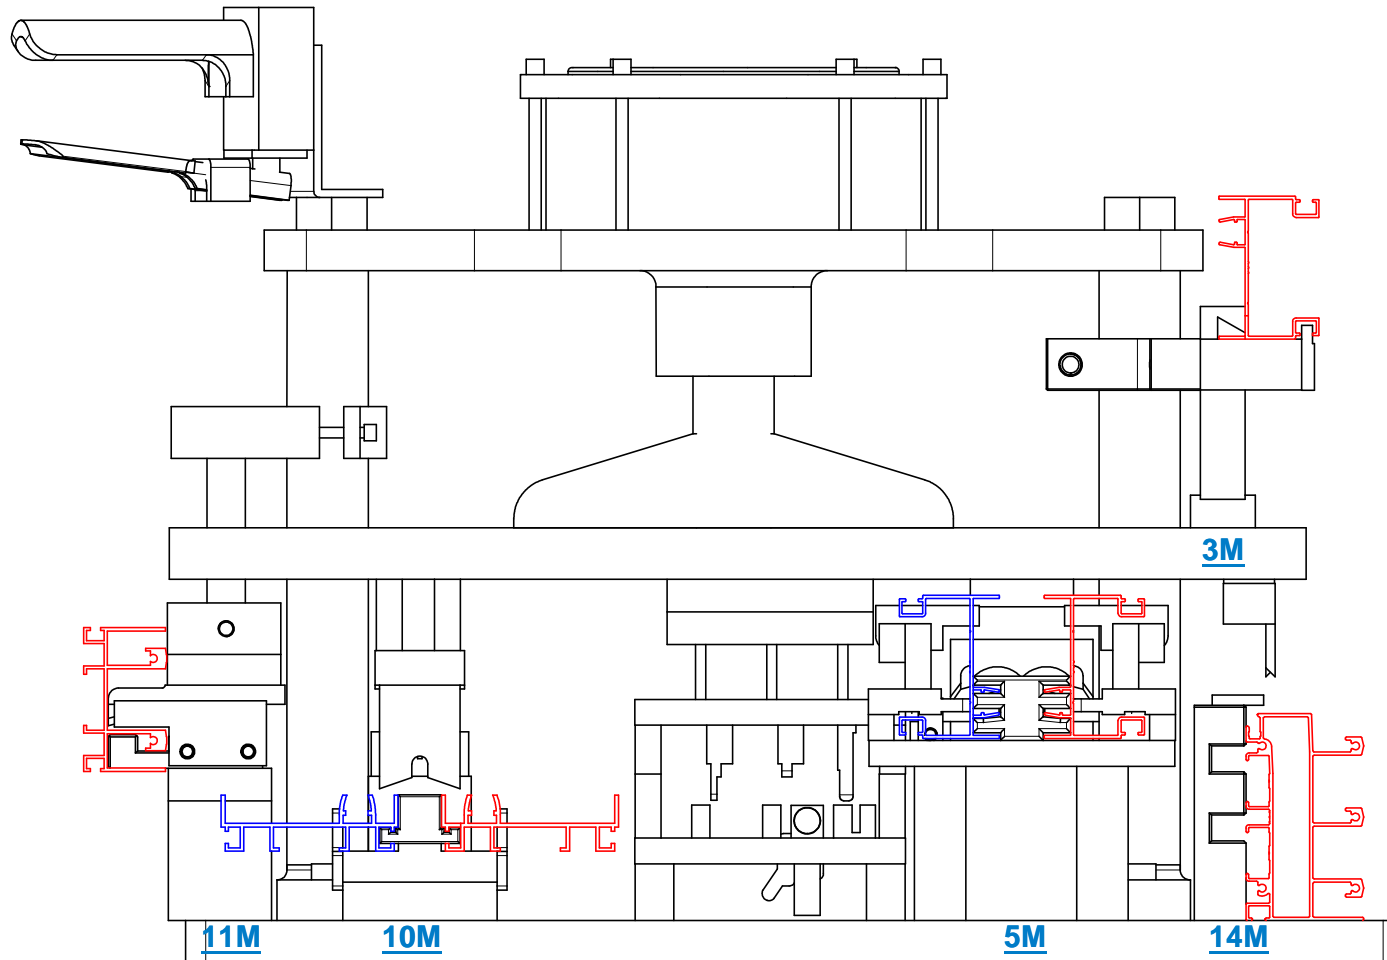

www.shoham-machinery.com info@shoham-mach.co.il

סט 2 יחידות פניאומטיות לסדרה 7000 כולל תחנות למזוזה מורחקת (מונבלוק)

- דגם חדש -

1

03346

03608

03307

03328