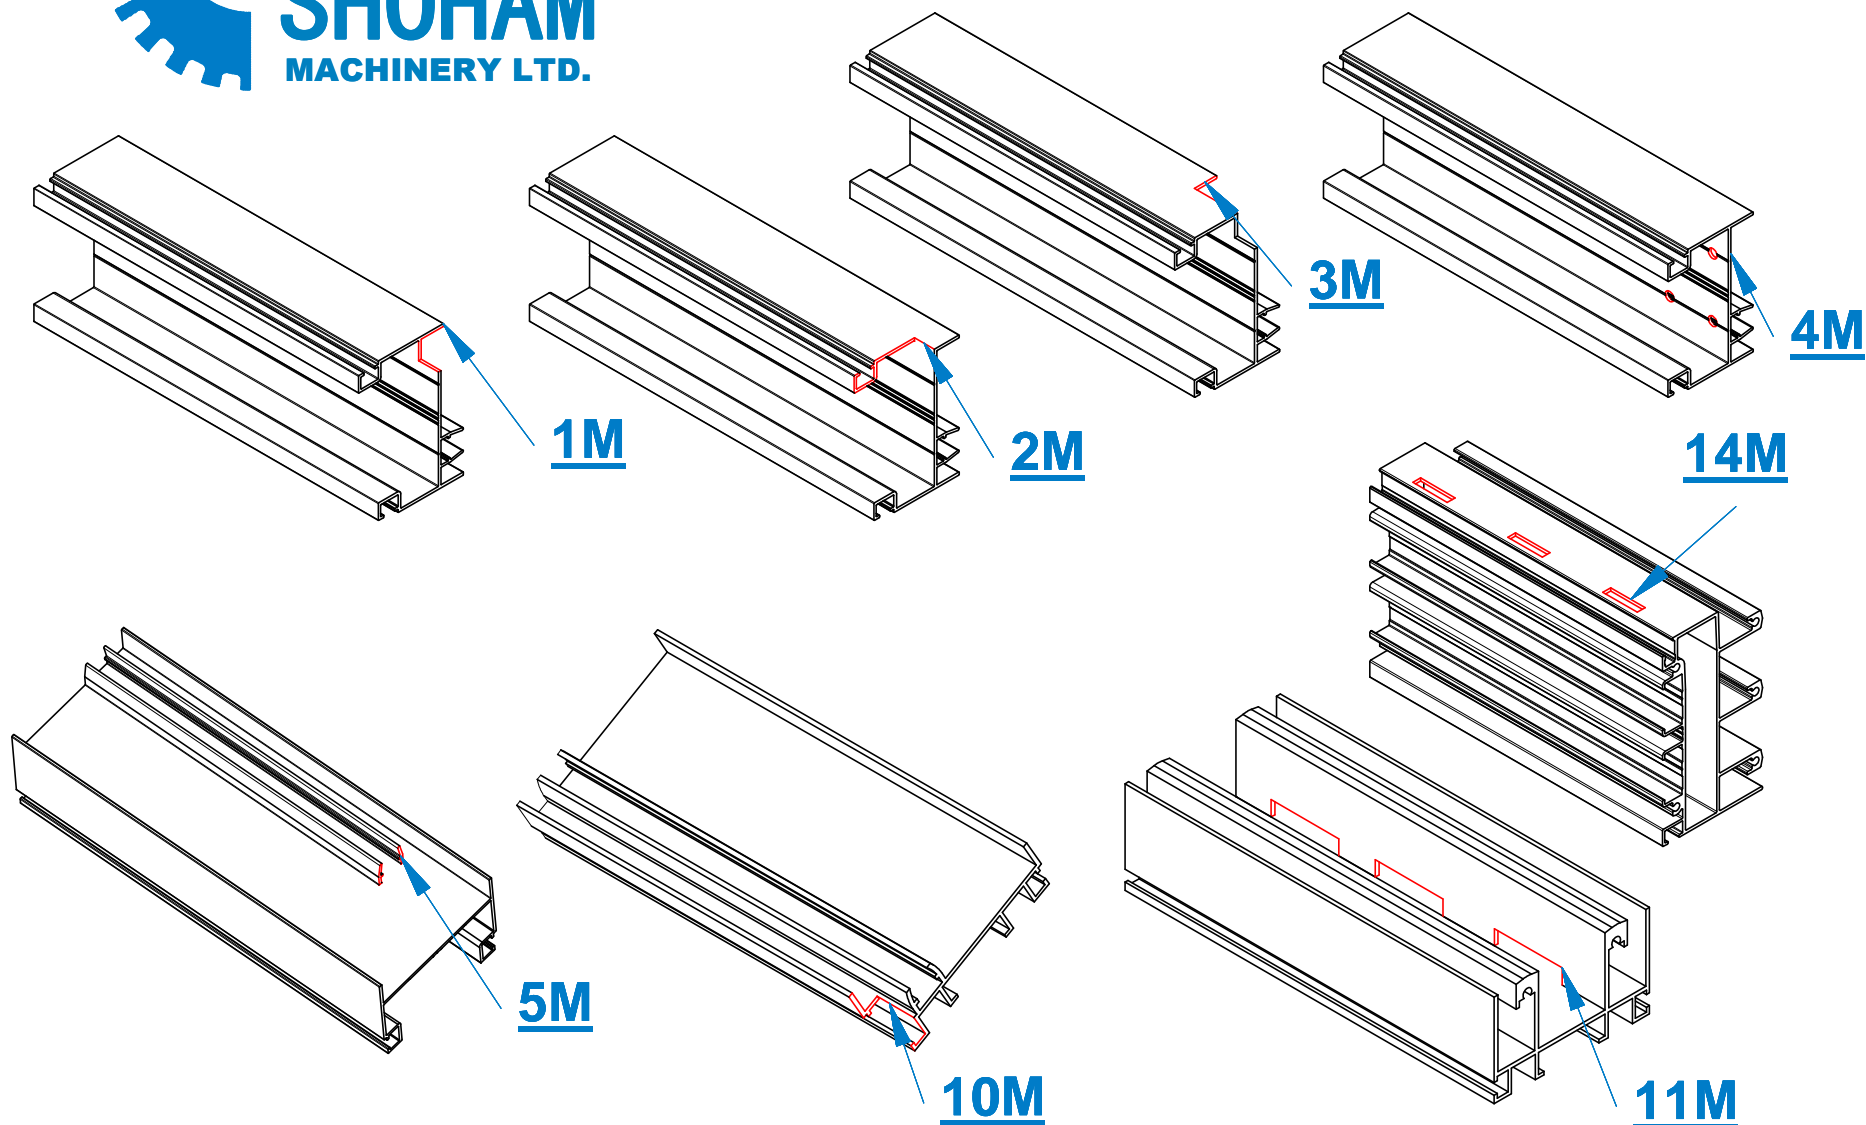

www.shoham-machinery.com info@shoham-mach.co.il

סט 2 יחידות פניאומטיות לסדרה 7000 כולל תחנות למזוזה מורחקת (מונבלוק)

- דגם חדש -

1

03346

03608

03307

03328