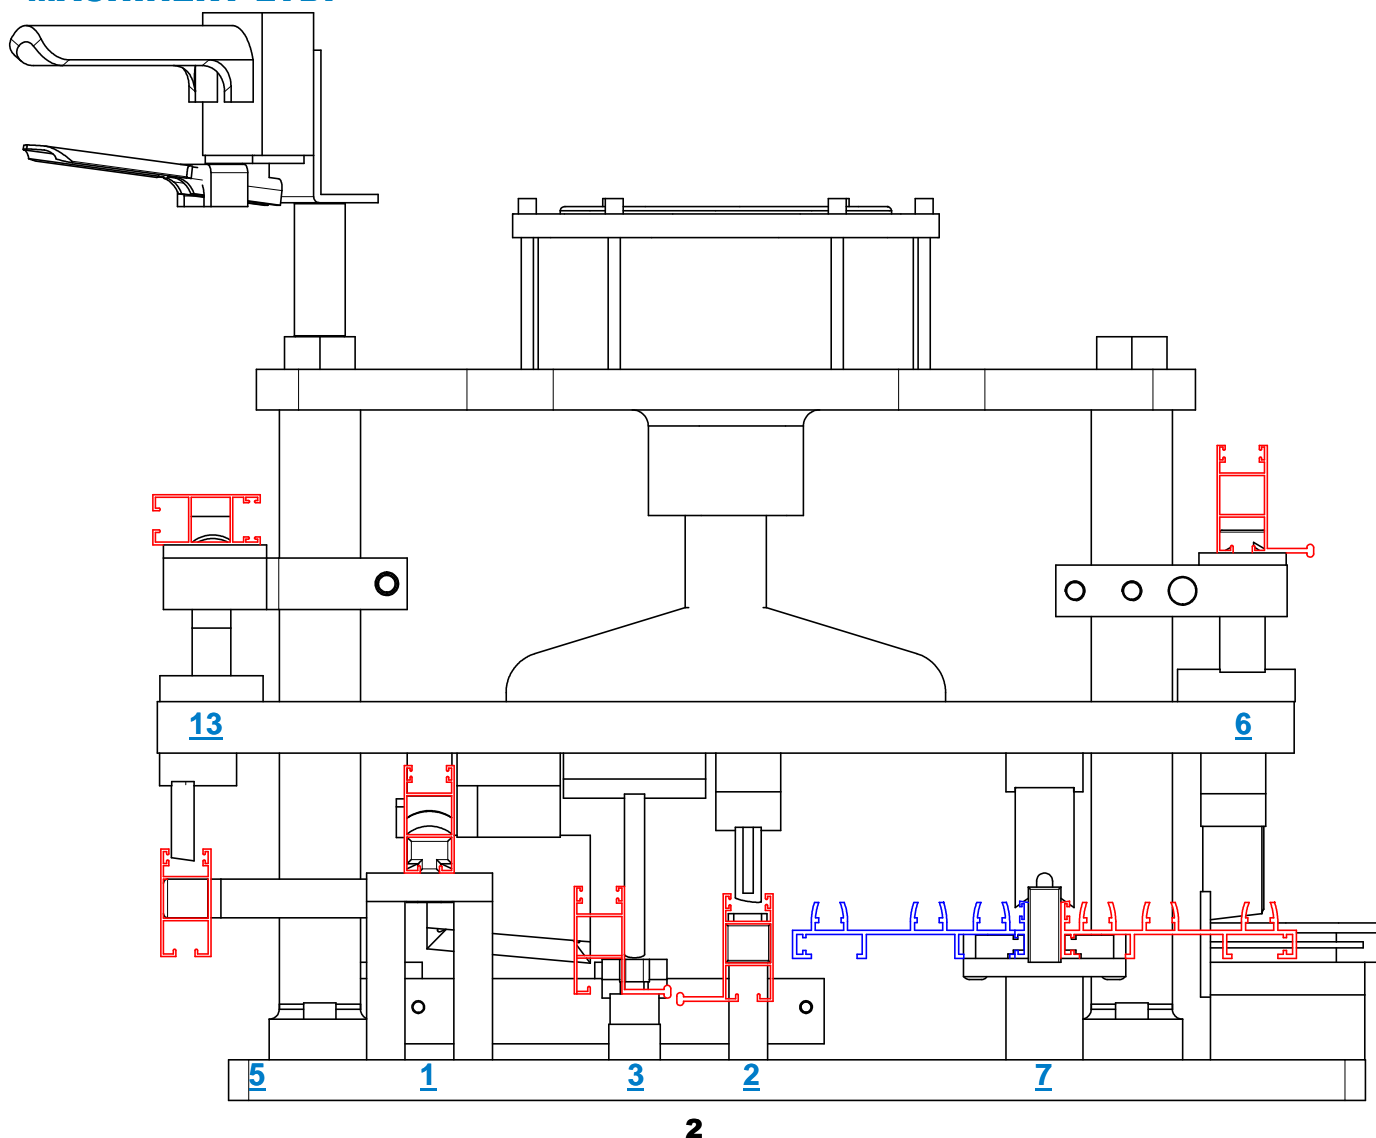

סט 2 יחידות פניאומטיות לסדרה 7000 כולל תחנות למזוזה מורחקת (מונובלוק)

- דגם חדש -

190919

THIS DRAWING IS THE PROPERTY OF SHOHAM MACHINERY LTD AND ITS SUBSIDIARIES AND MUST NOT BE COPIED OR REPRODUCED WITHOUT THEIR PERMISSION