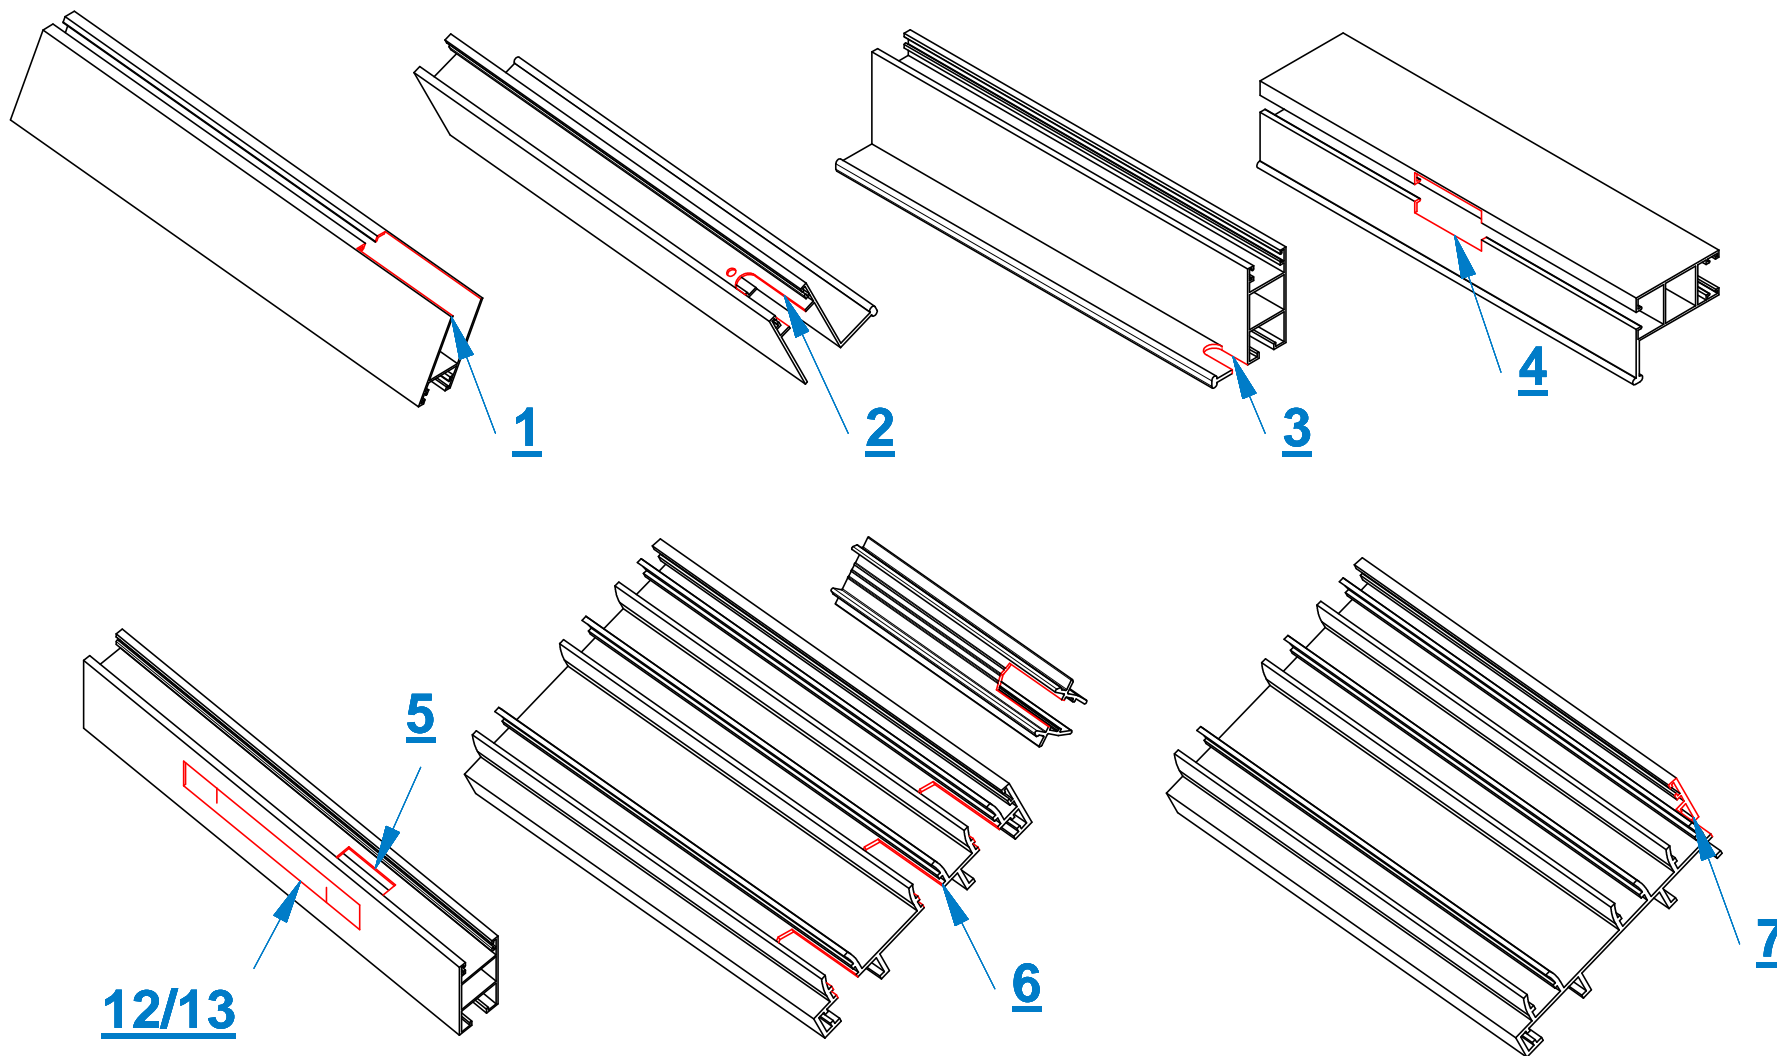

www.shoham-machinery.com info@shoham-mach.co.il

סט 2 יחידות פניאומטיות לסדרה 7000 כולל תחנות למזוזה מורחקת (מונבלוק)

- דגם חדש -

1

03346

03608

03307

03328