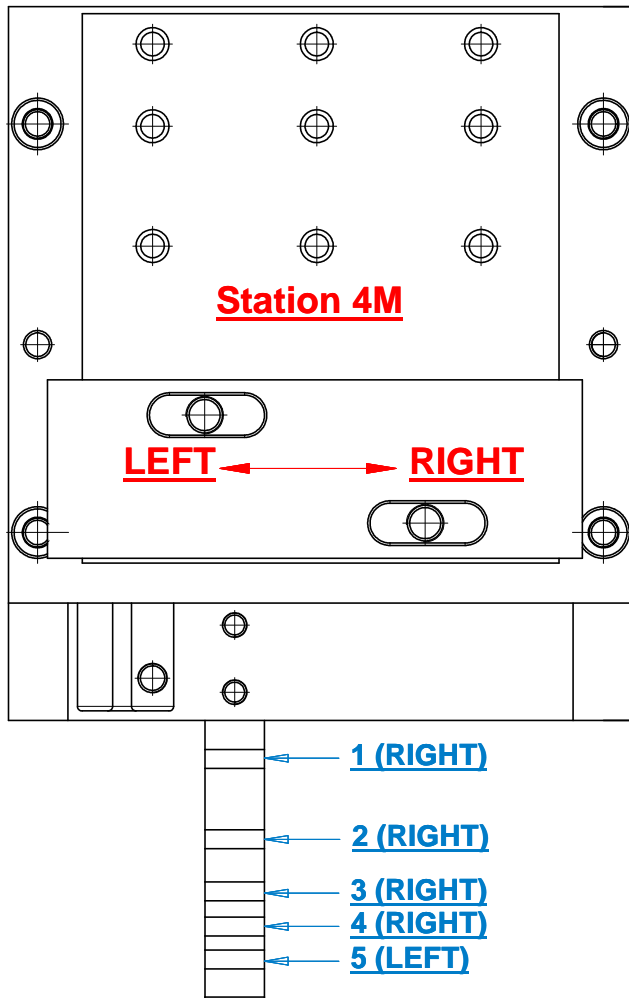

www.shoham-machinery.com info@shoham-mach.co.il

סט 2 יחידות פניאומטיות לסדרה 7000 כולל תחנות למזוזה מורחקת (מונבלוק)

- דגם חדש -

1

03346

03608

03307

03328