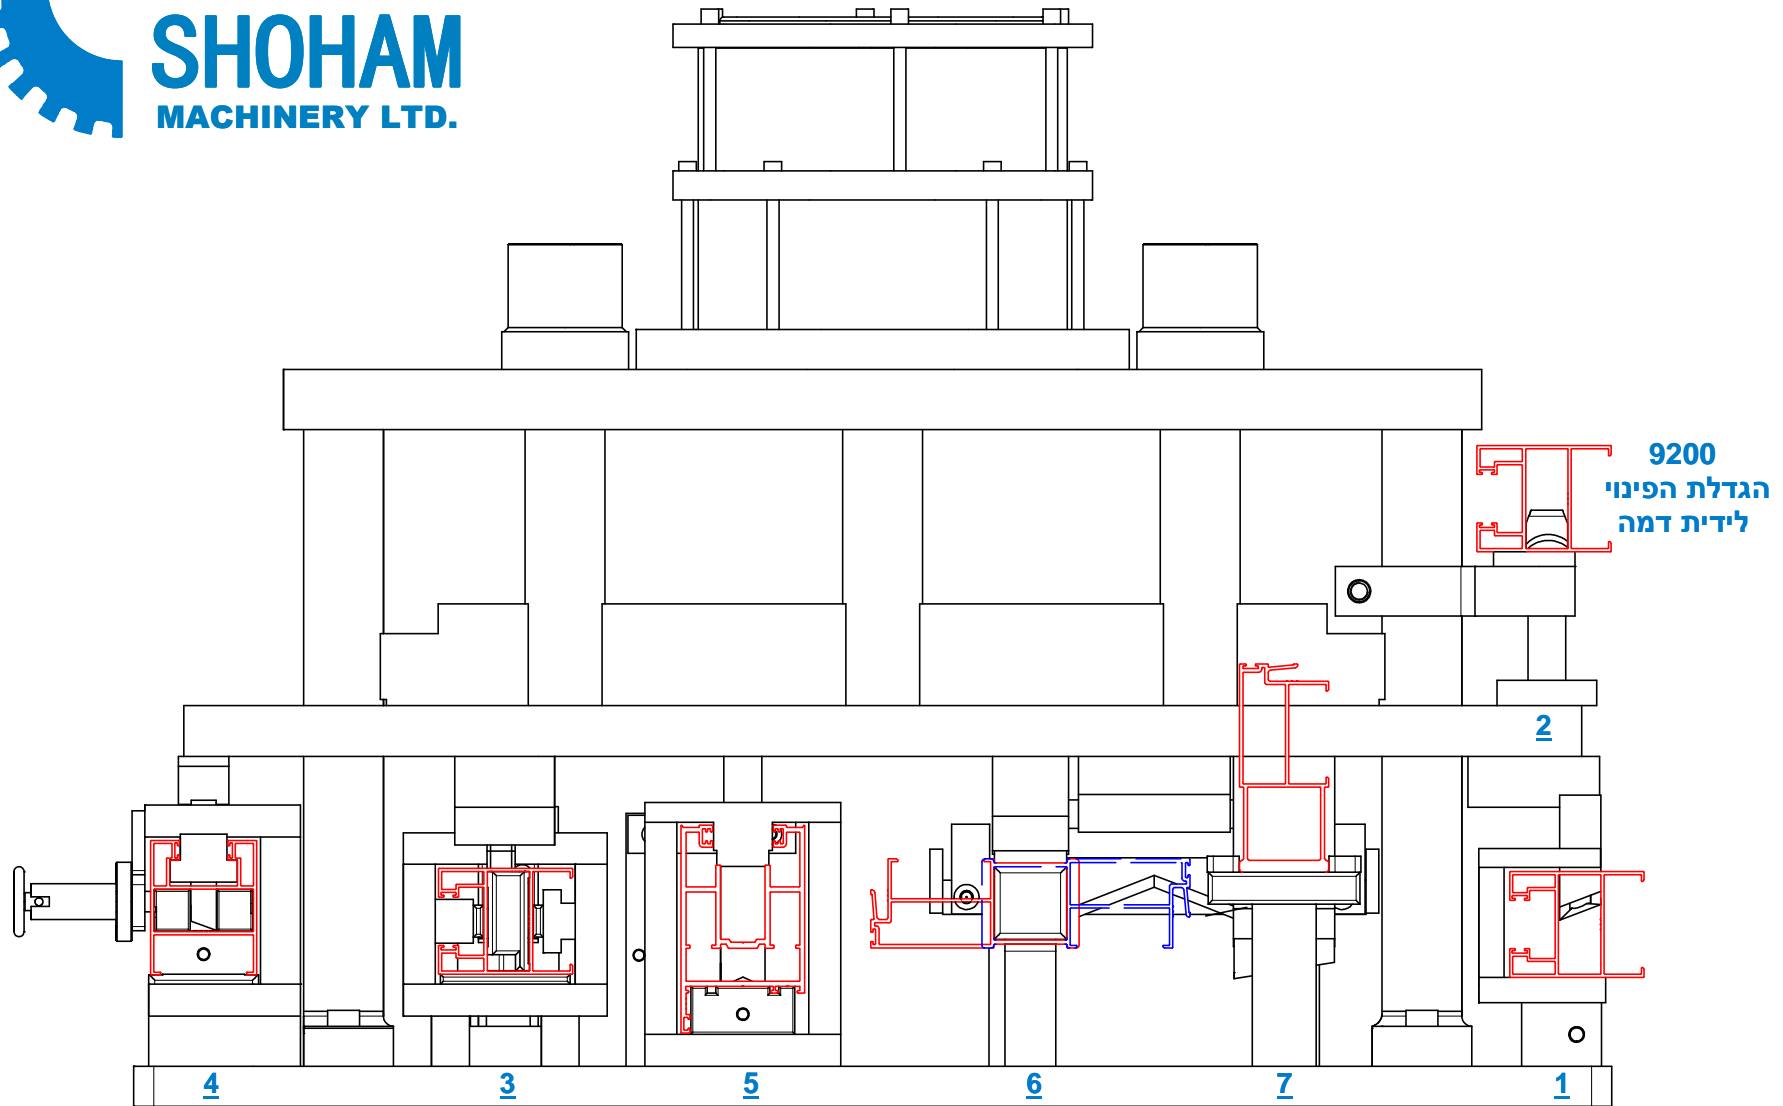

1

050420

יחידה פניאומטית עבור פעולות משלימות

2200 / 9200

9200
פינוי קסטה

9200
3 חורים
עבור קסטה

2200
פינוי לידית

9200
פינוי עבור כנף מחוזקת גבוהה

9200
פינוי לידית דמה

פעולה ראשונה מס' 6 - הורדת דפנות צד (עליונה / תחתונה)
פעולה שניה מס' 7 - הורדת דופן עבה

050420

2

8
9200

פינוי עבור כנף מחוזקת נמוכה
שמאל + ימין

3

050420

2200 / 9200

תחנה מס' 5 - פינוי לידיה 2200