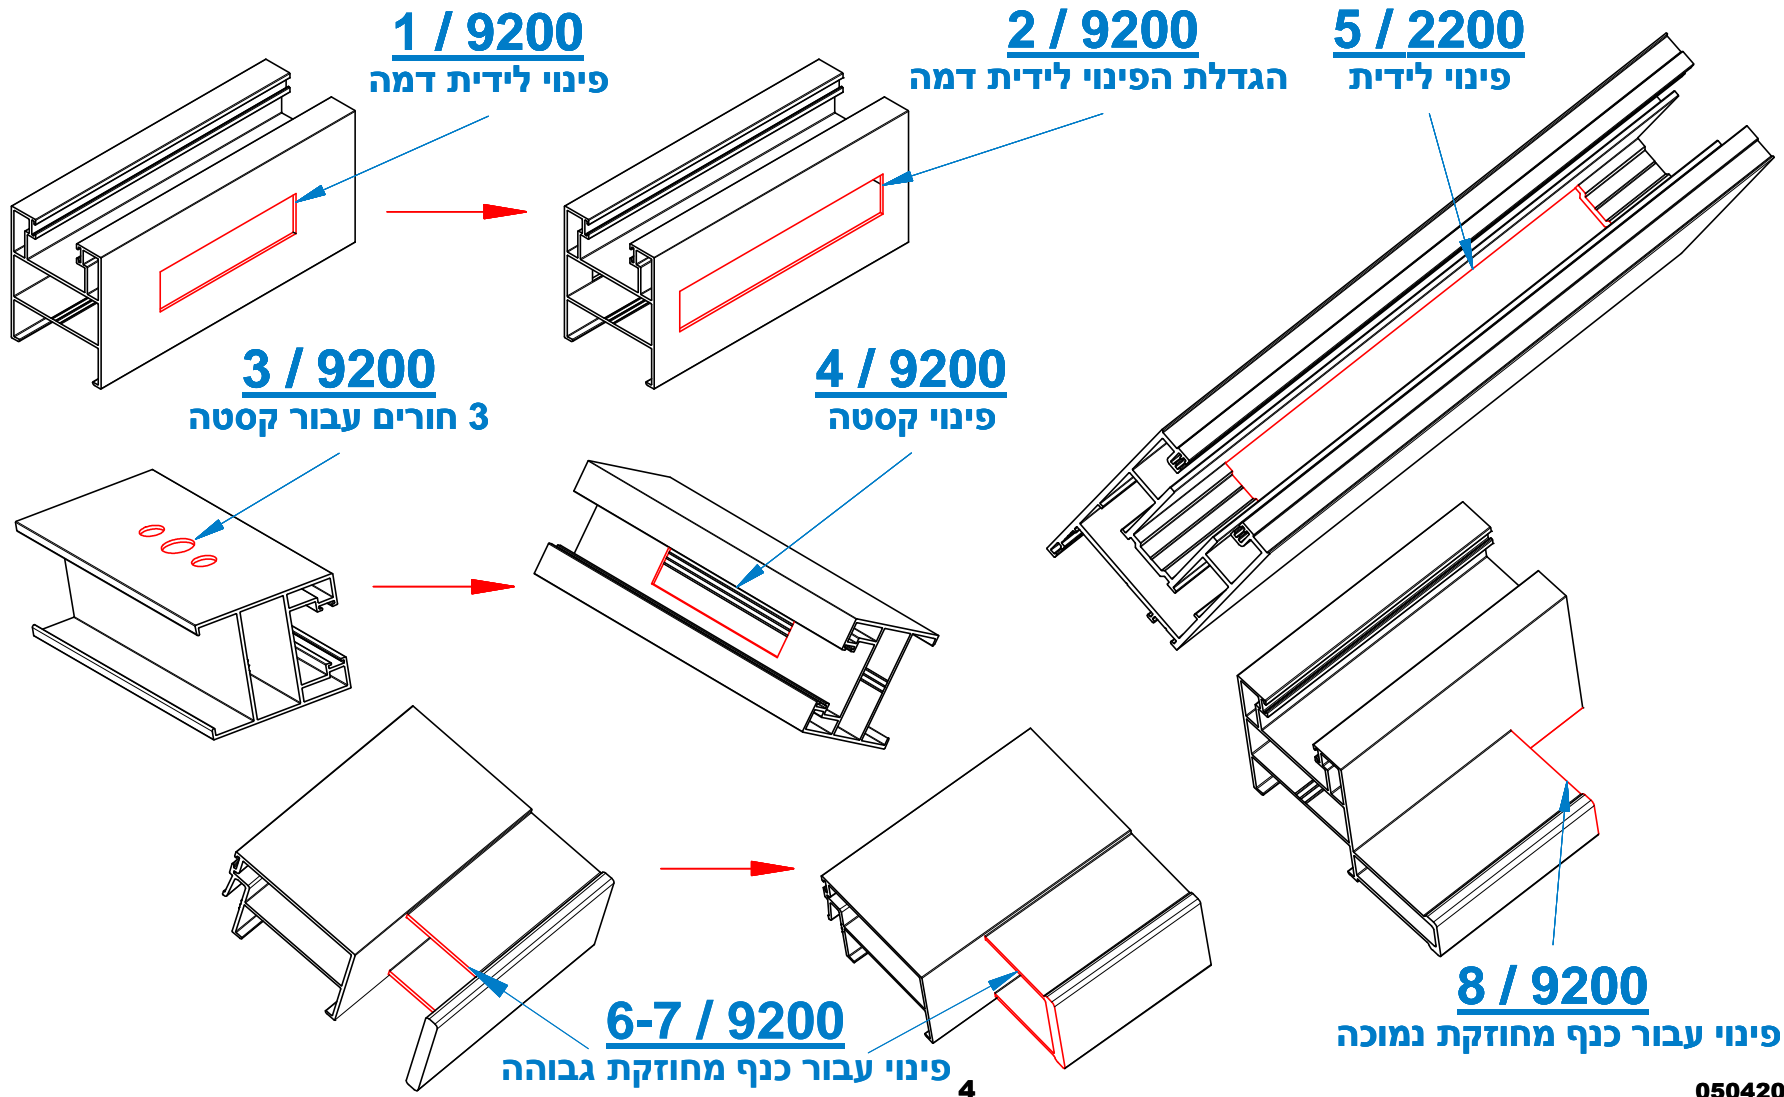

יחידה פניאומטית עבור פעולות משלימות

2200 / 9200

050420