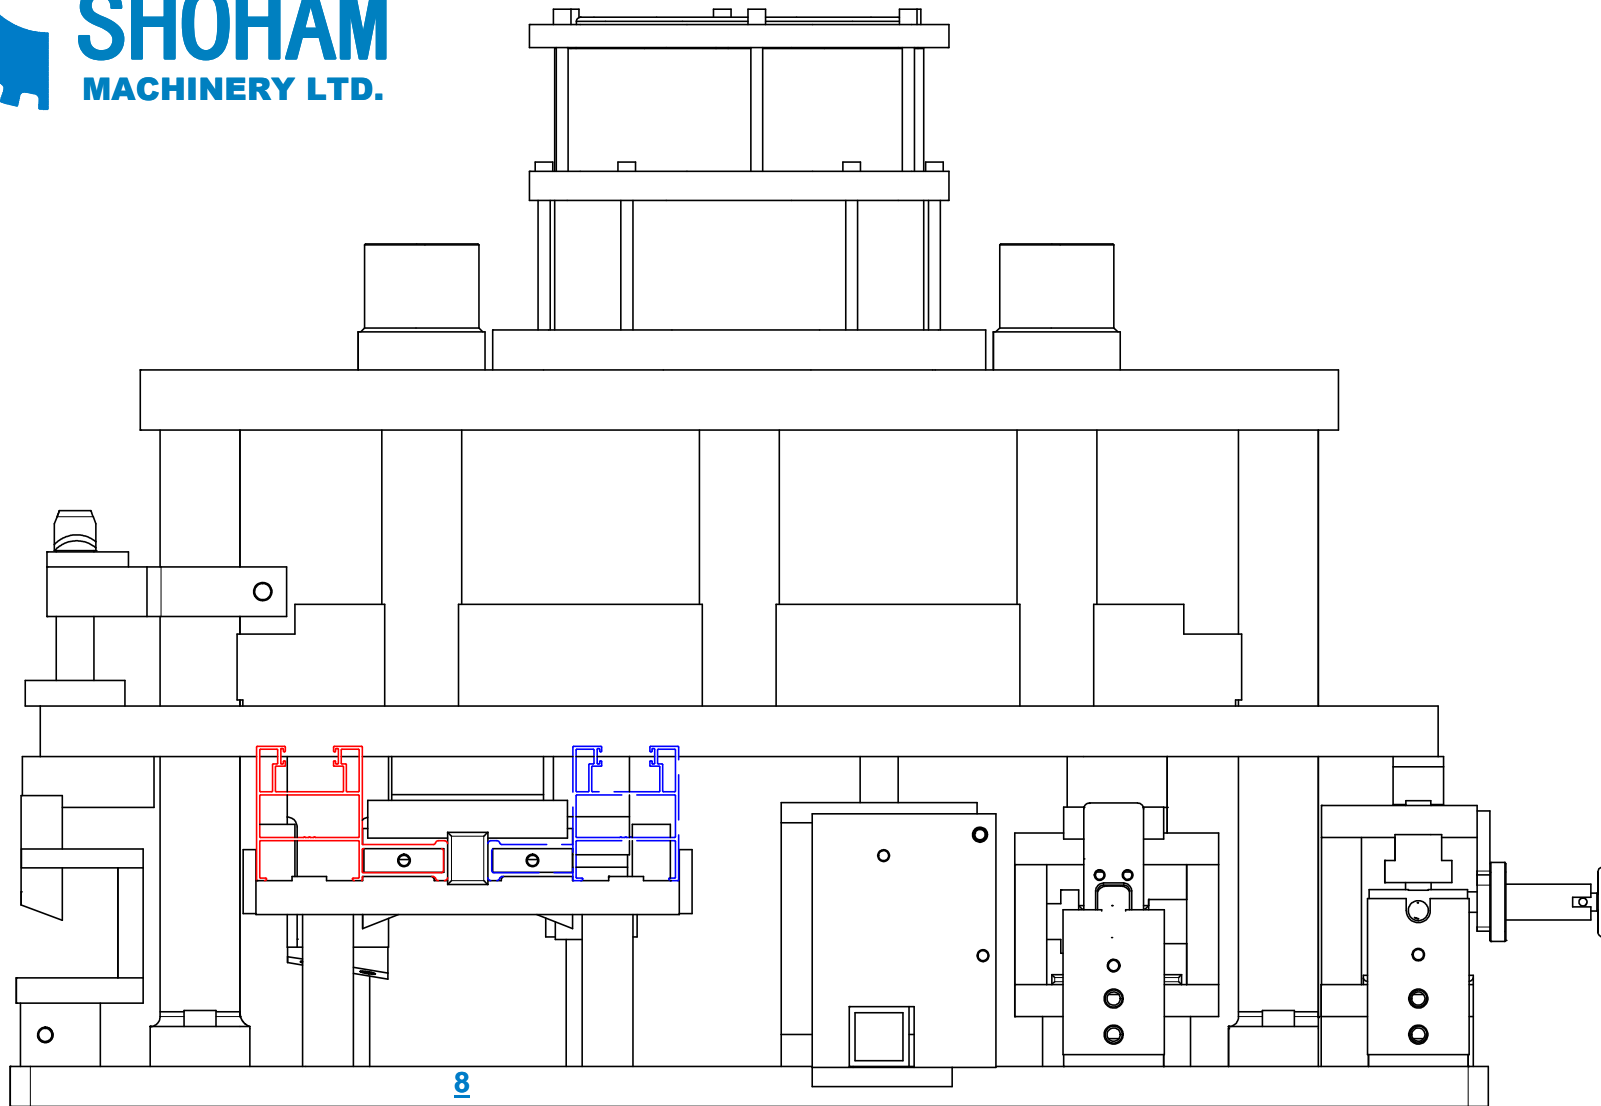

1

050420

יחידה פניאומטית עבור פעולות משלימות

2200 / 9200

9200
פינוי קסטה

9200
3 חורים
עבור קסטה

2200
פינוי לידית

9200
פינוי עבור כנף מחוזקת גבוהה

9200
פינוי לידית דמה

פעולה ראשונה מס' 6 - הורדת דפנות צד (עליונה / תחתונה)
פעולה שניה מס' 7 - הורדת דופן עבה

050420

2

8
9200

פינוי עבור כנף מחוזקת נמוכה
שמאל + ימין

3

050420

2200 / 9200

תחנה מס' 5 - פינוי לידיה 2200