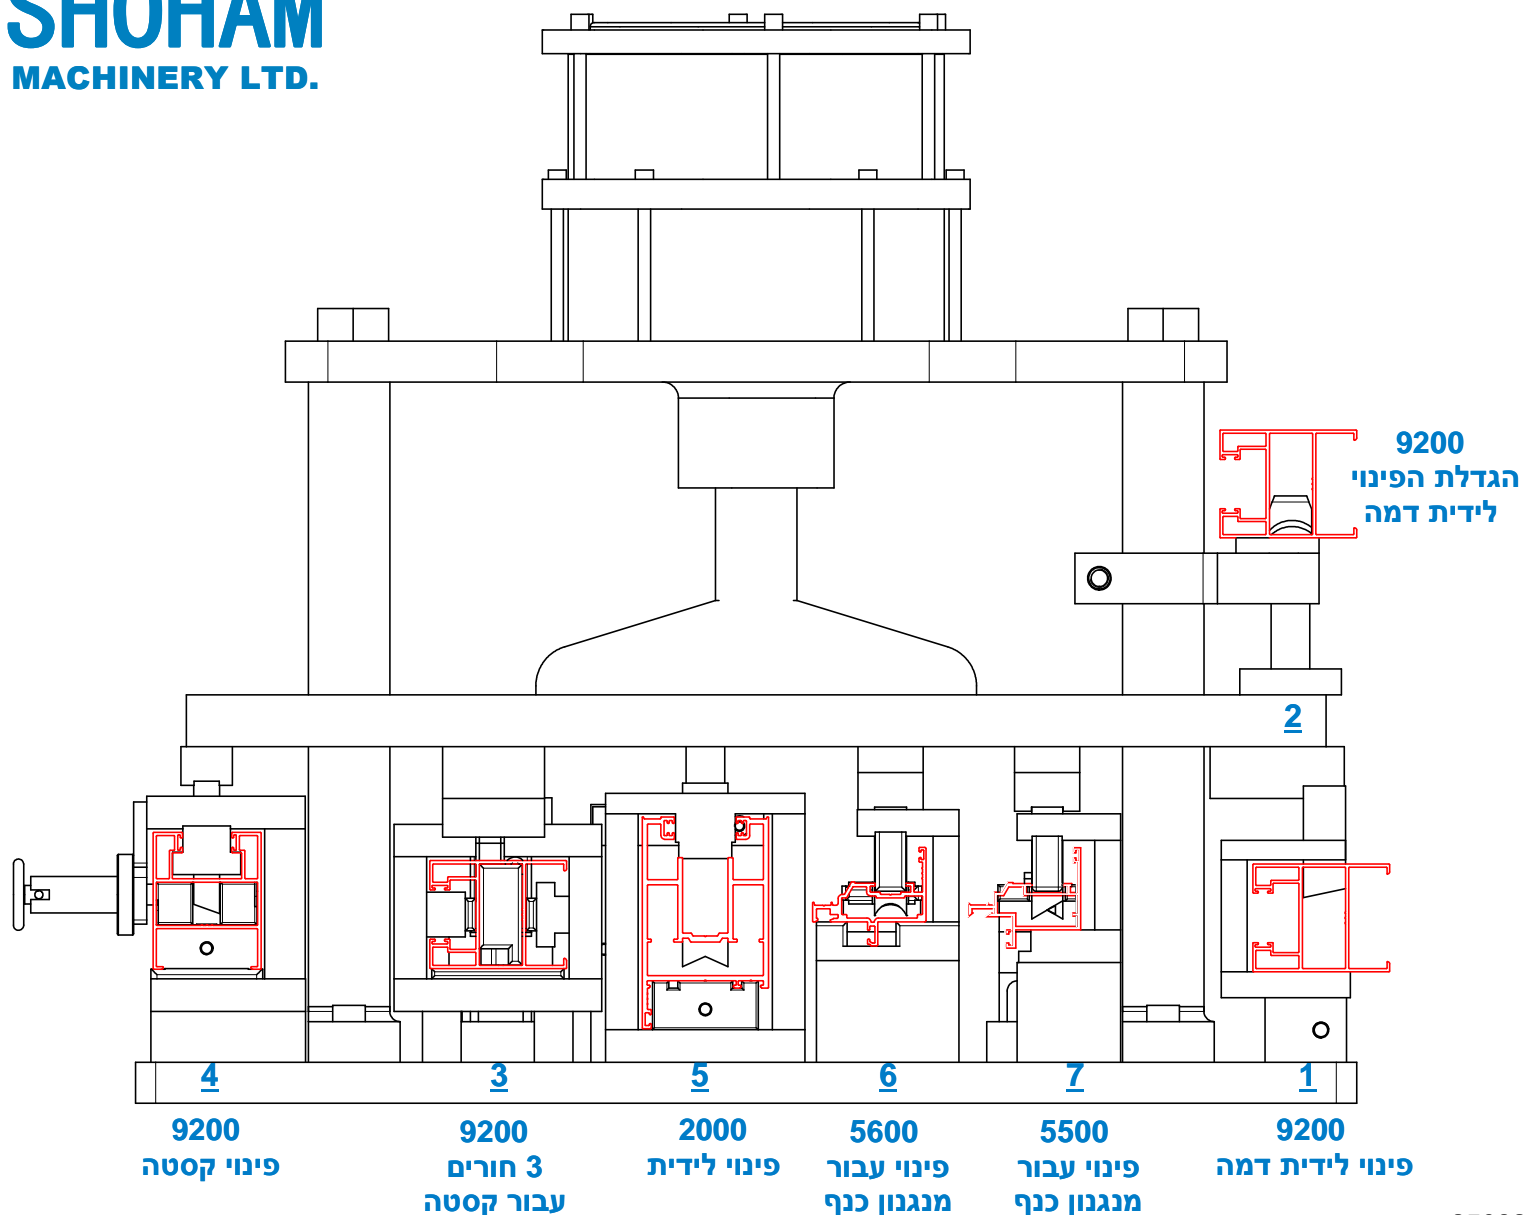

250320

יחידה פניאומטית עבור פעולות משלימות

2200 / 5500 / 5600 / 9200

250320

SHOHAM
MACHINERY LTD.

יחידה פניאומטית עבור פעולות משלימות

2200 / 5500 / 5600 / 9200