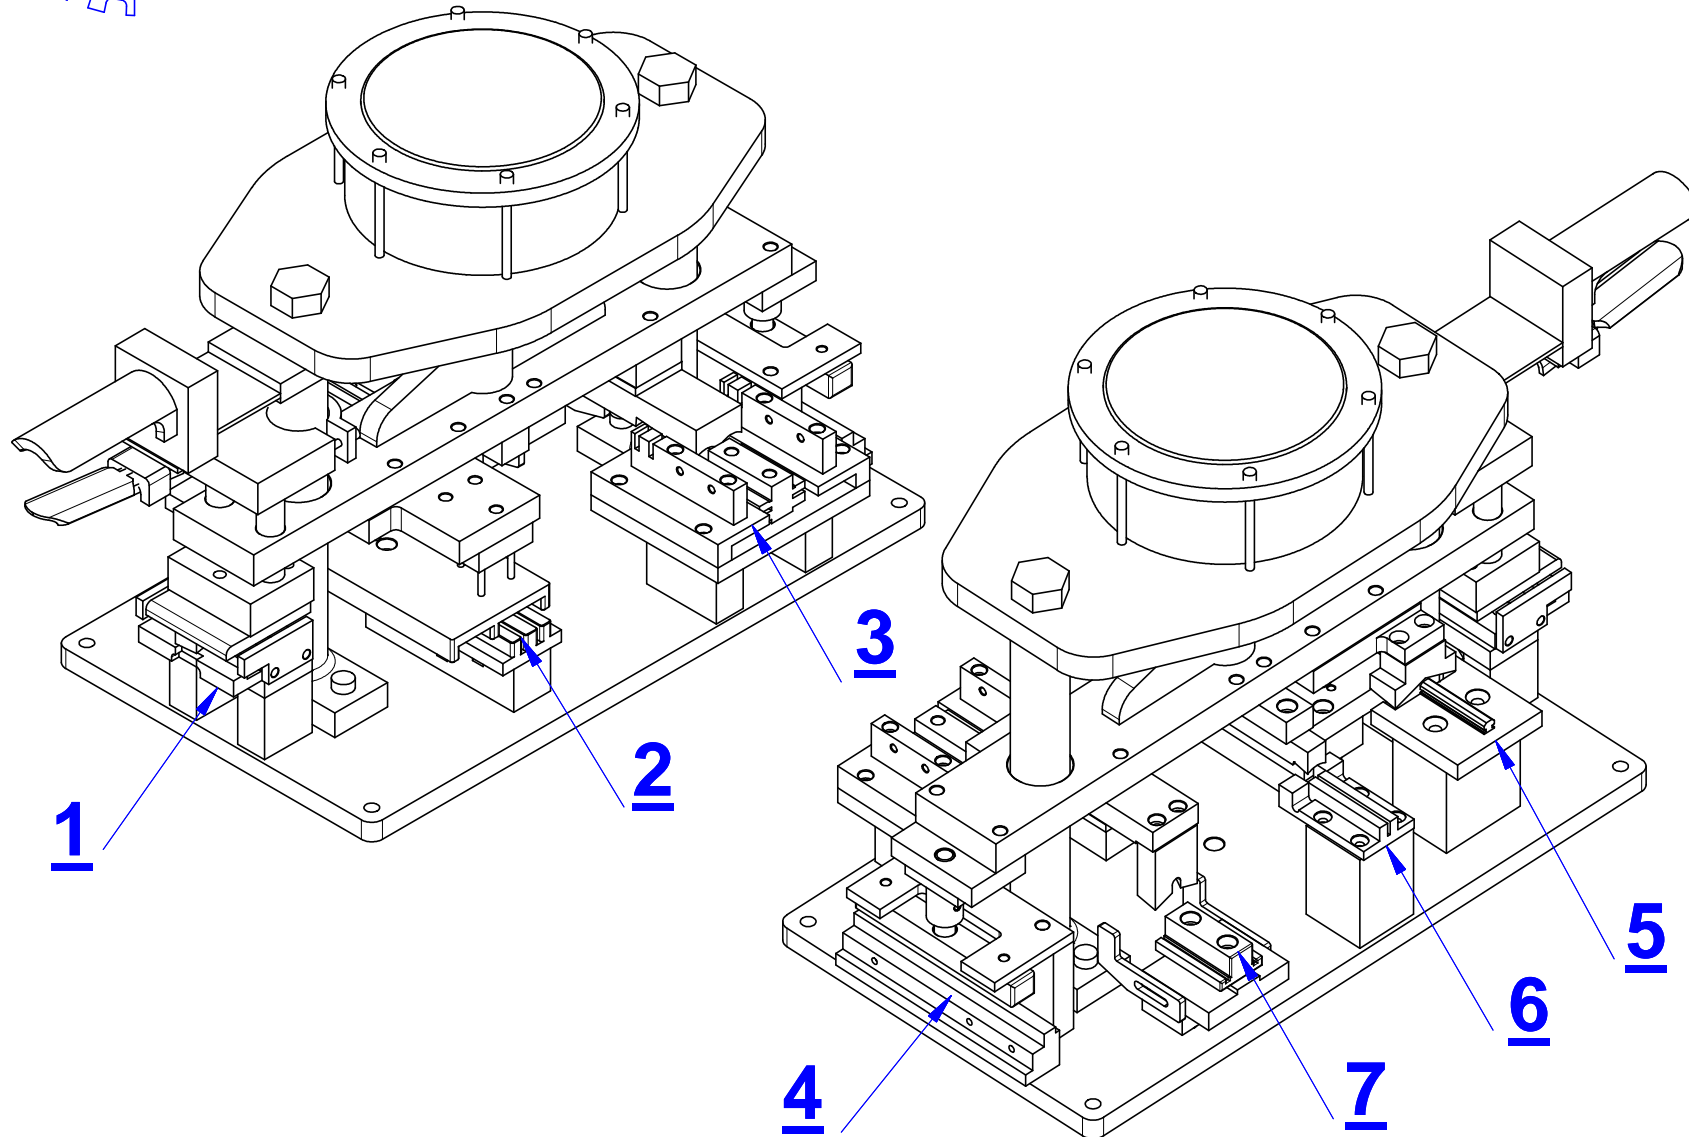

Pneumatic Press model AW-60 (№1)

Address: 142 Nahalat-Binyamin St. Tel-Aviv 66066, P.O.B 5144 Tel-Aviv 61051, Israel, Tel. 972-3-6821570, 6825362, Fax. 972-3-6830213

Internet: www.shoham-mach.co.il , E-mail: info@shoham-mach.co.il