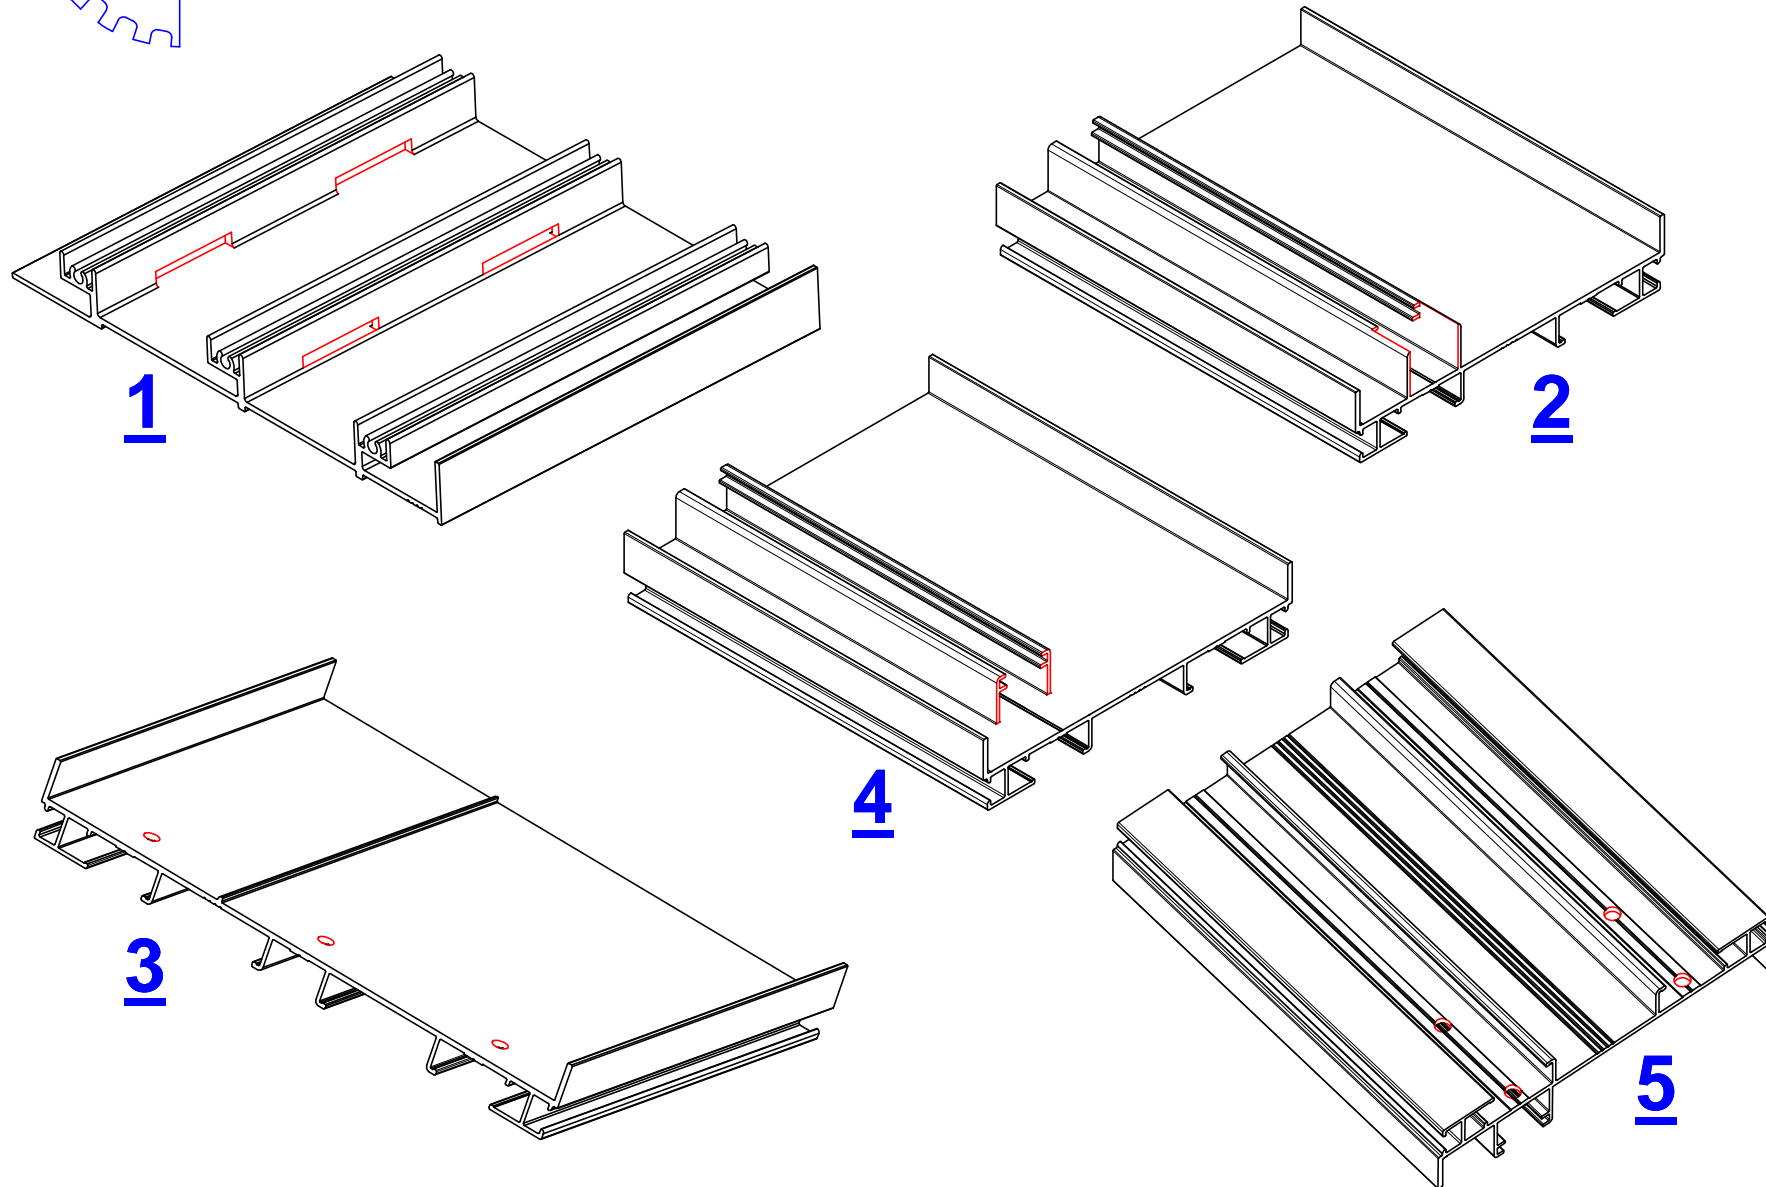

תחנה 5

- 723028 -A-מסילת אמבטיה נמוכה -
- 723018 -B-מסילה תחתונה נמוכה -
- 723045 -C-מסילת אמבטיה גבוה -
- 723005 -D-מסילה עליונה -

דגם AW-92/N2 אלובין

Address: 10 Hakishor St. Industrial-Zone Holon 58867, Israel ; Tel. 972-3-6797600, Fax. 972-3-6830213