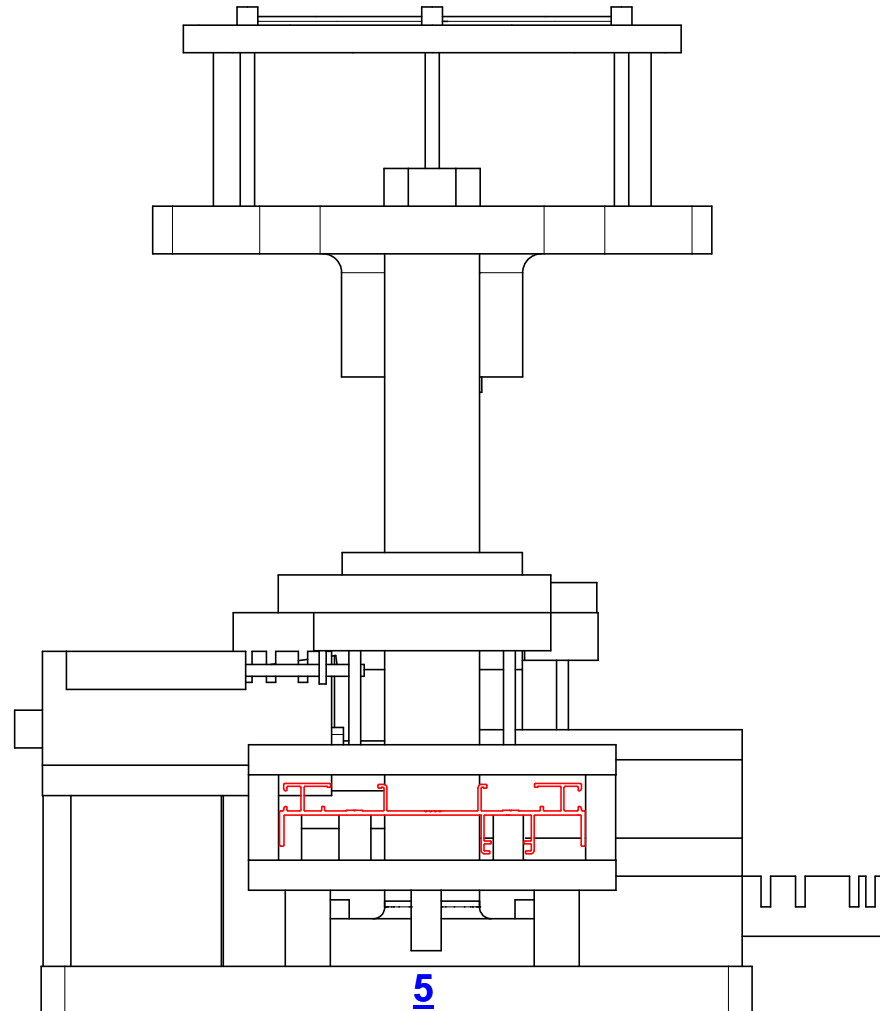

דגם AW-92/N2 אלובין

Address: 10 Hakishor St. Industrial-Zone Holon 58867, Israel ; Tel. 972-3-6797600, Fax. 972-3-6830213

Website: www.shoham-mach.co.il , E-mail: info@shoham-mach.co.il

THIS DRAWING IS THE PROPERTY OF SHOHAM MACHINERY LTD AND MUST NOT BE COPIED OR REPRODUCED WITHOUT THEIR PERMISSION ©2007