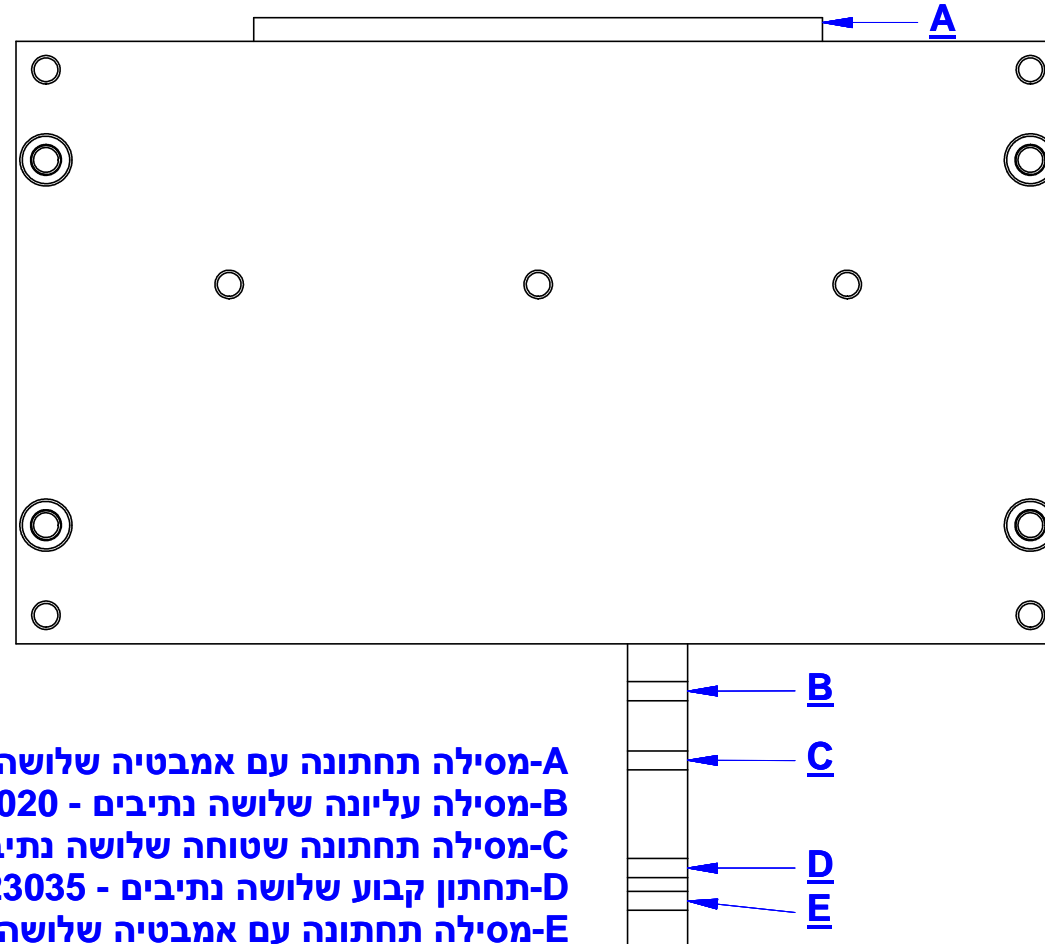

דגם AW-92/N2 אלובין

תחנה 3