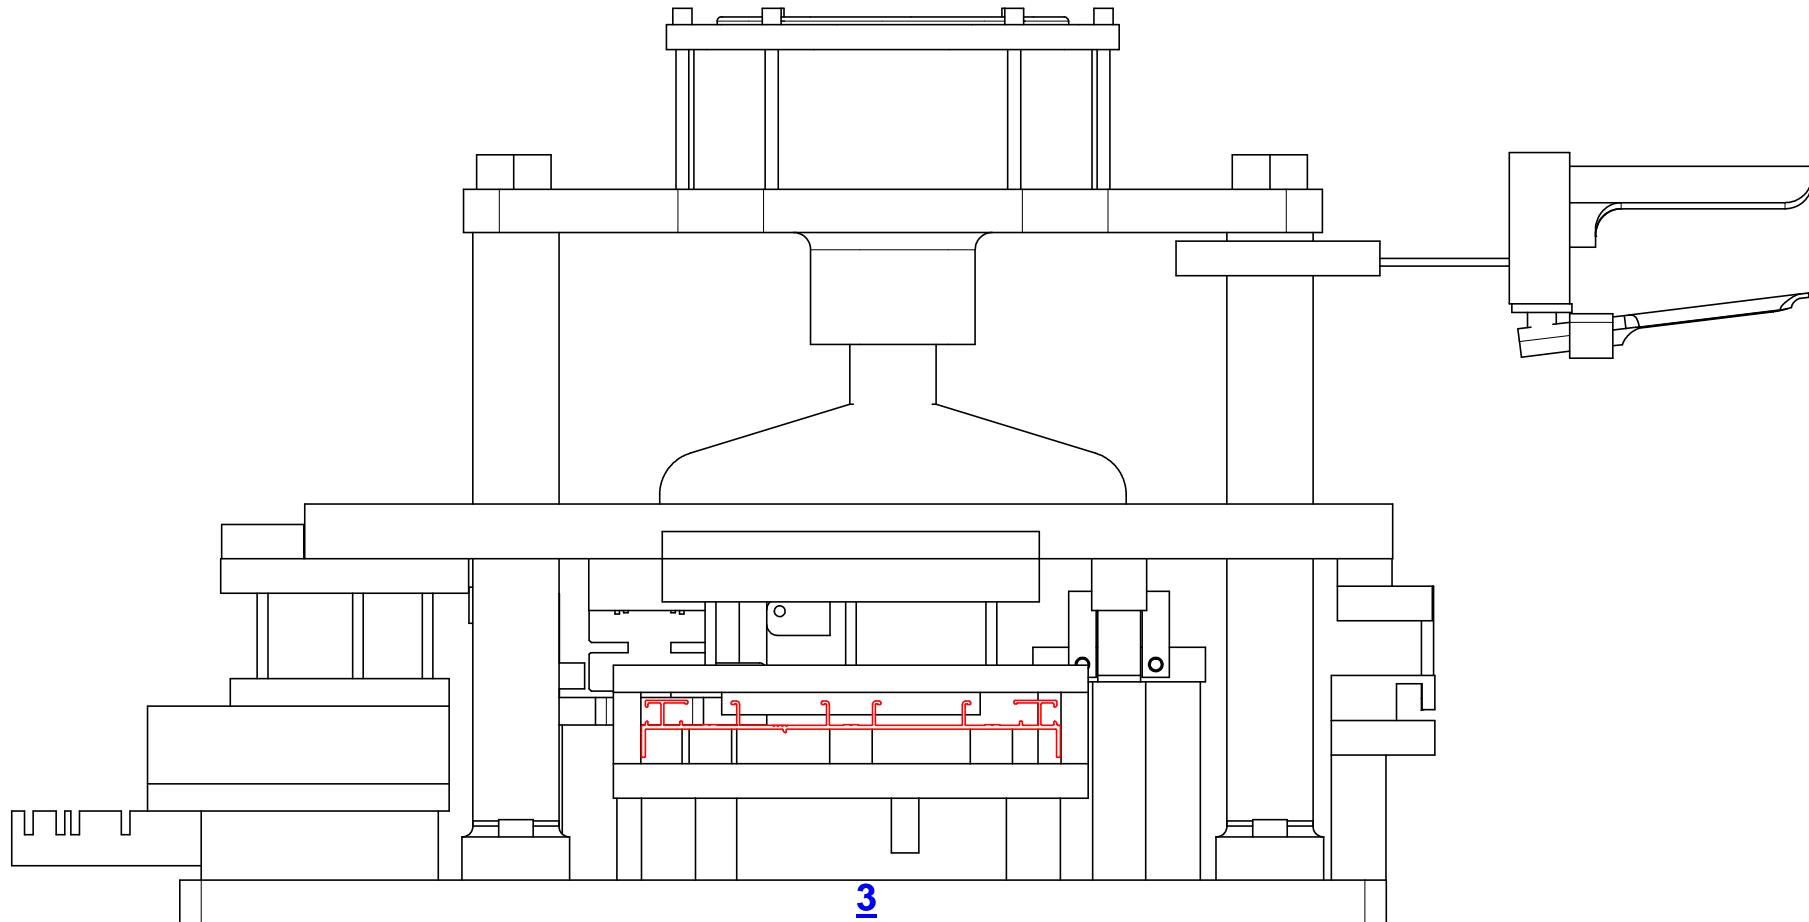

Address: 10 Hakishor St. Industrial-Zone Holon 58867, Israel ; Tel. 972-3-6797600, Fax. 972-3-6830213

Website: www.shoham-mach.co.il , E-mail: info@shoham-mach.co.il

THIS DRAWING IS THE PROPERTY OF SHOHAM MACHINERY LTD AND MUST NOT BE COPIED OR REPRODUCED WITHOUT THEIR PERMISSION ©2007