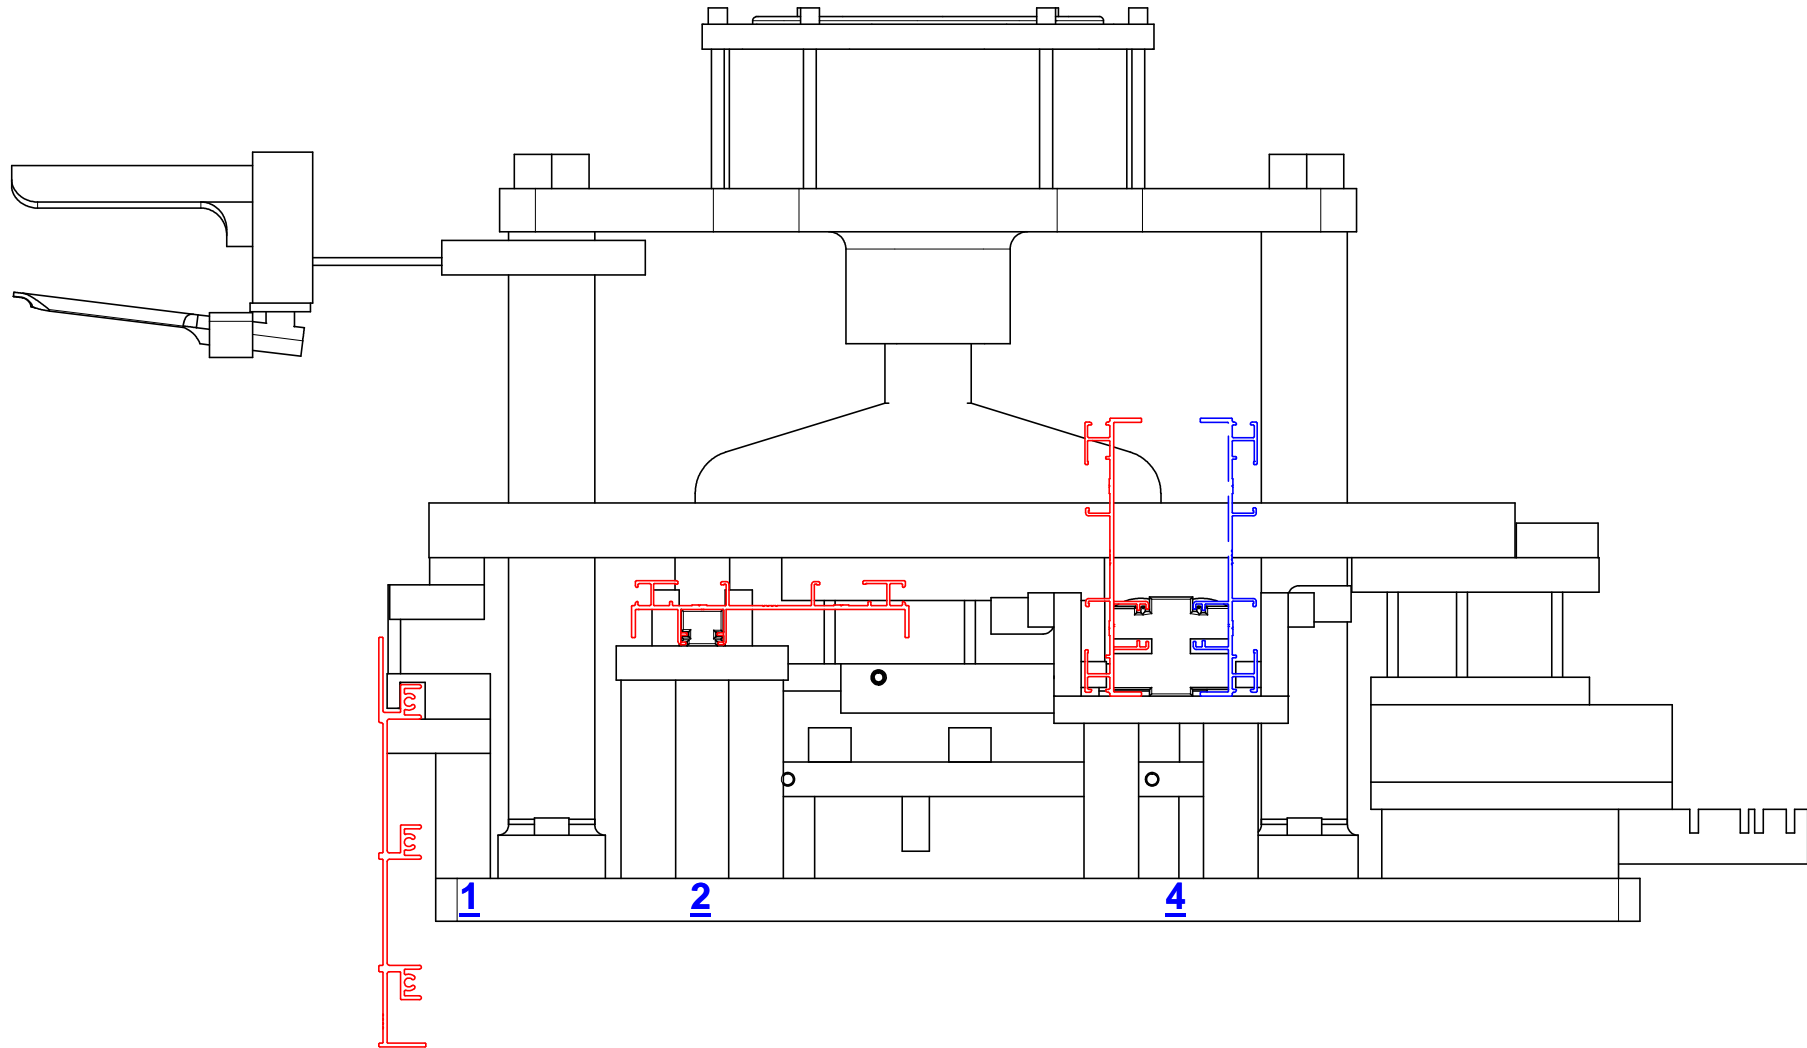

דגם AW-92/N2 אלובין

Address: 10 Hakishor St. Industrial-Zone Holon 58867, Israel ; Tel. 972-3-6797600, Fax. 972-3-6830213

Website: www.shoham-mach.co.il , E-mail: info@shoham-mach.co.il

THIS DRAWING IS THE PROPERTY OF SHOHAM MACHINERY LTD AND MUST NOT BE COPIED OR REPRODUCED WITHOUT THEIR PERMISSION ©2007