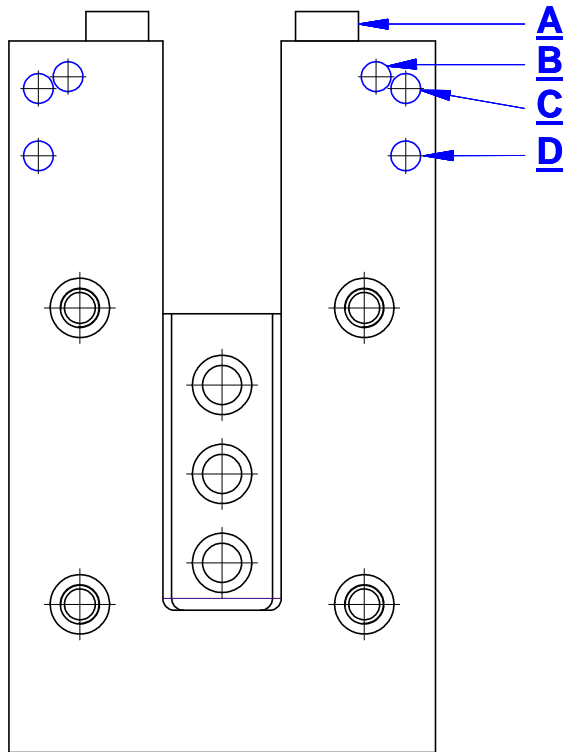

דגם AW-92/N2 אלובין

תחנה 2

- A-מסילת אמבטיה גדולה - 723045
- B-מסילת אמבטיה נמוכה - 723028
- C-מסילה עליונה - 723005
- D-מסילה תחתונה נמוכה - 723018

תחנה 4

- A-מסילת אמבטיה גדולה - 723045
- B-מסילת אמבטיה נמוכה - 723028
- C-מסילה עליונה - 723005
- D-מסילה תחתונה נמוכה - 723018