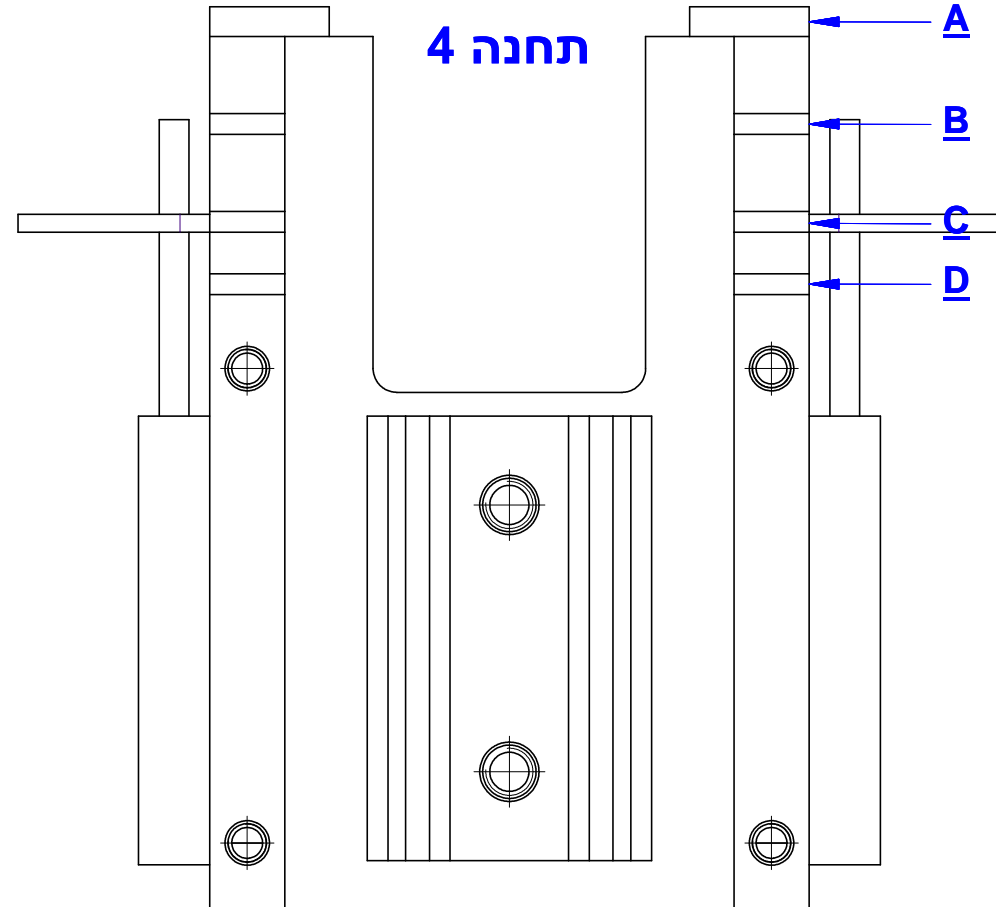

דגם AW-92/N2 אלובין

תחנה 2

- A-מסילת אמבטיה גדולה - 723045
- B-מסילת אמבטיה נמוכה - 723028
- C-מסילה עליונה - 723005
- D-מסילה תחתונה נמוכה - 723018

תחנה 4

- A-מסילת אמבטיה גדולה - 723045
- B-מסילת אמבטיה נמוכה - 723028
- C-מסילה עליונה - 723005
- D-מסילה תחתונה נמוכה - 723018