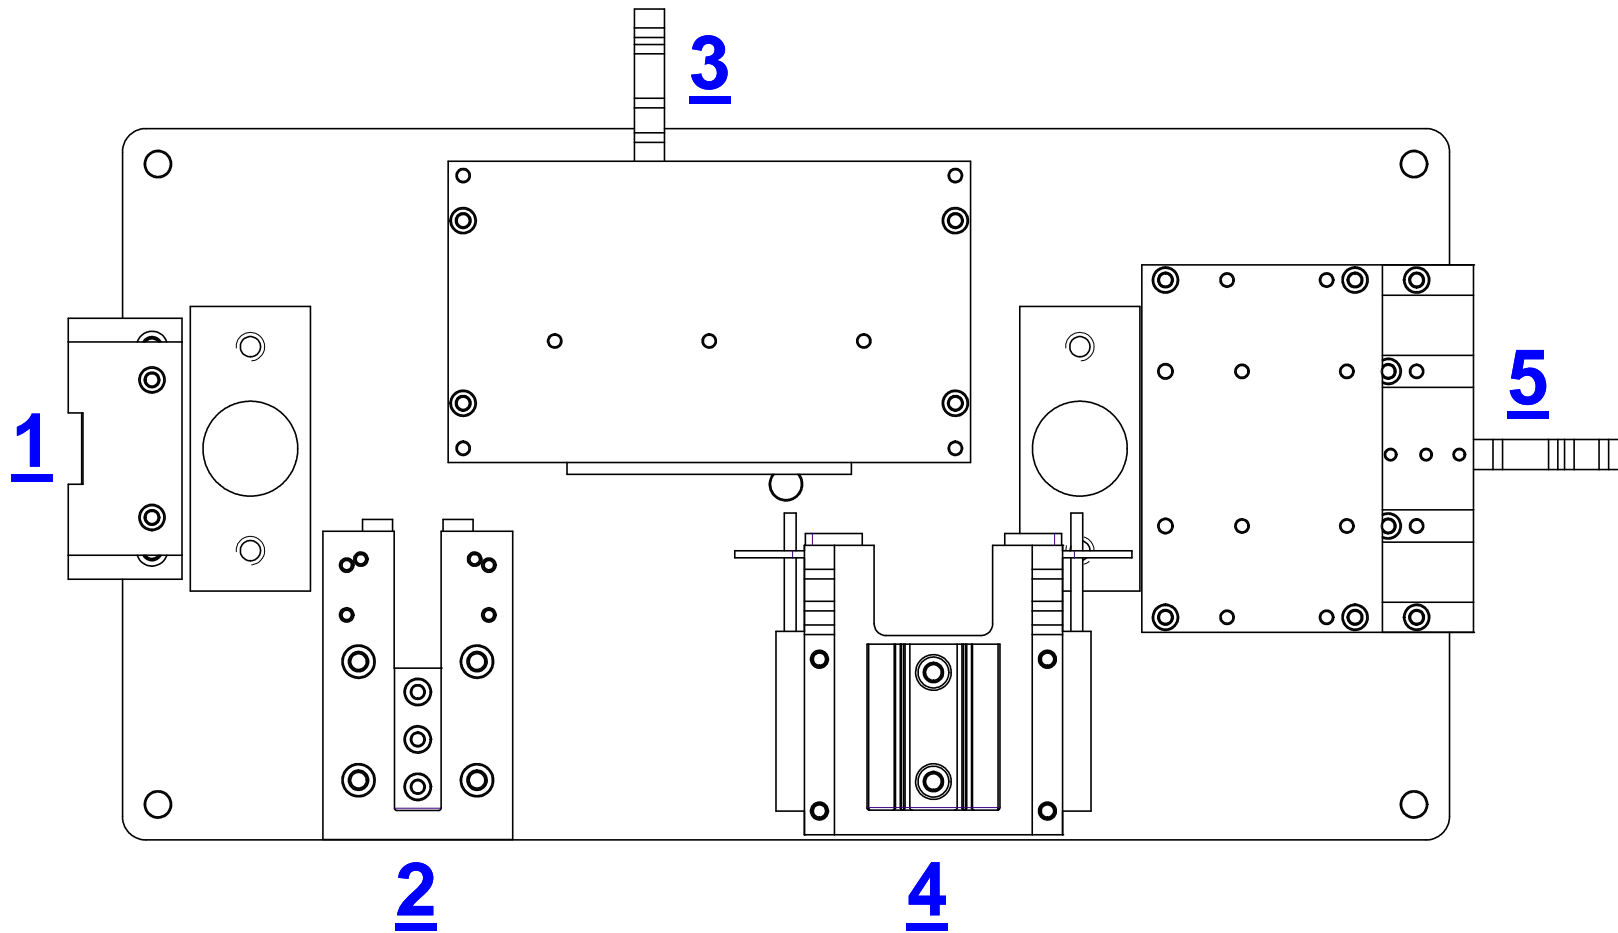

דגם AW-92/N2 אלובין

Address: 10 Hakishor St. Industrial-Zone Holon 58867, Israel ; Tel. 972-3-6797600, Fax. 972-3-6830213

Website: www.shoham-mach.co.il , E-mail: info@shoham-mach.co.il

THIS DRAWING IS THE PROPERTY OF SHOHAM MACHINERY LTD AND MUST NOT BE COPIED OR REPRODUCED WITHOUT THEIR PERMISSION ©2007