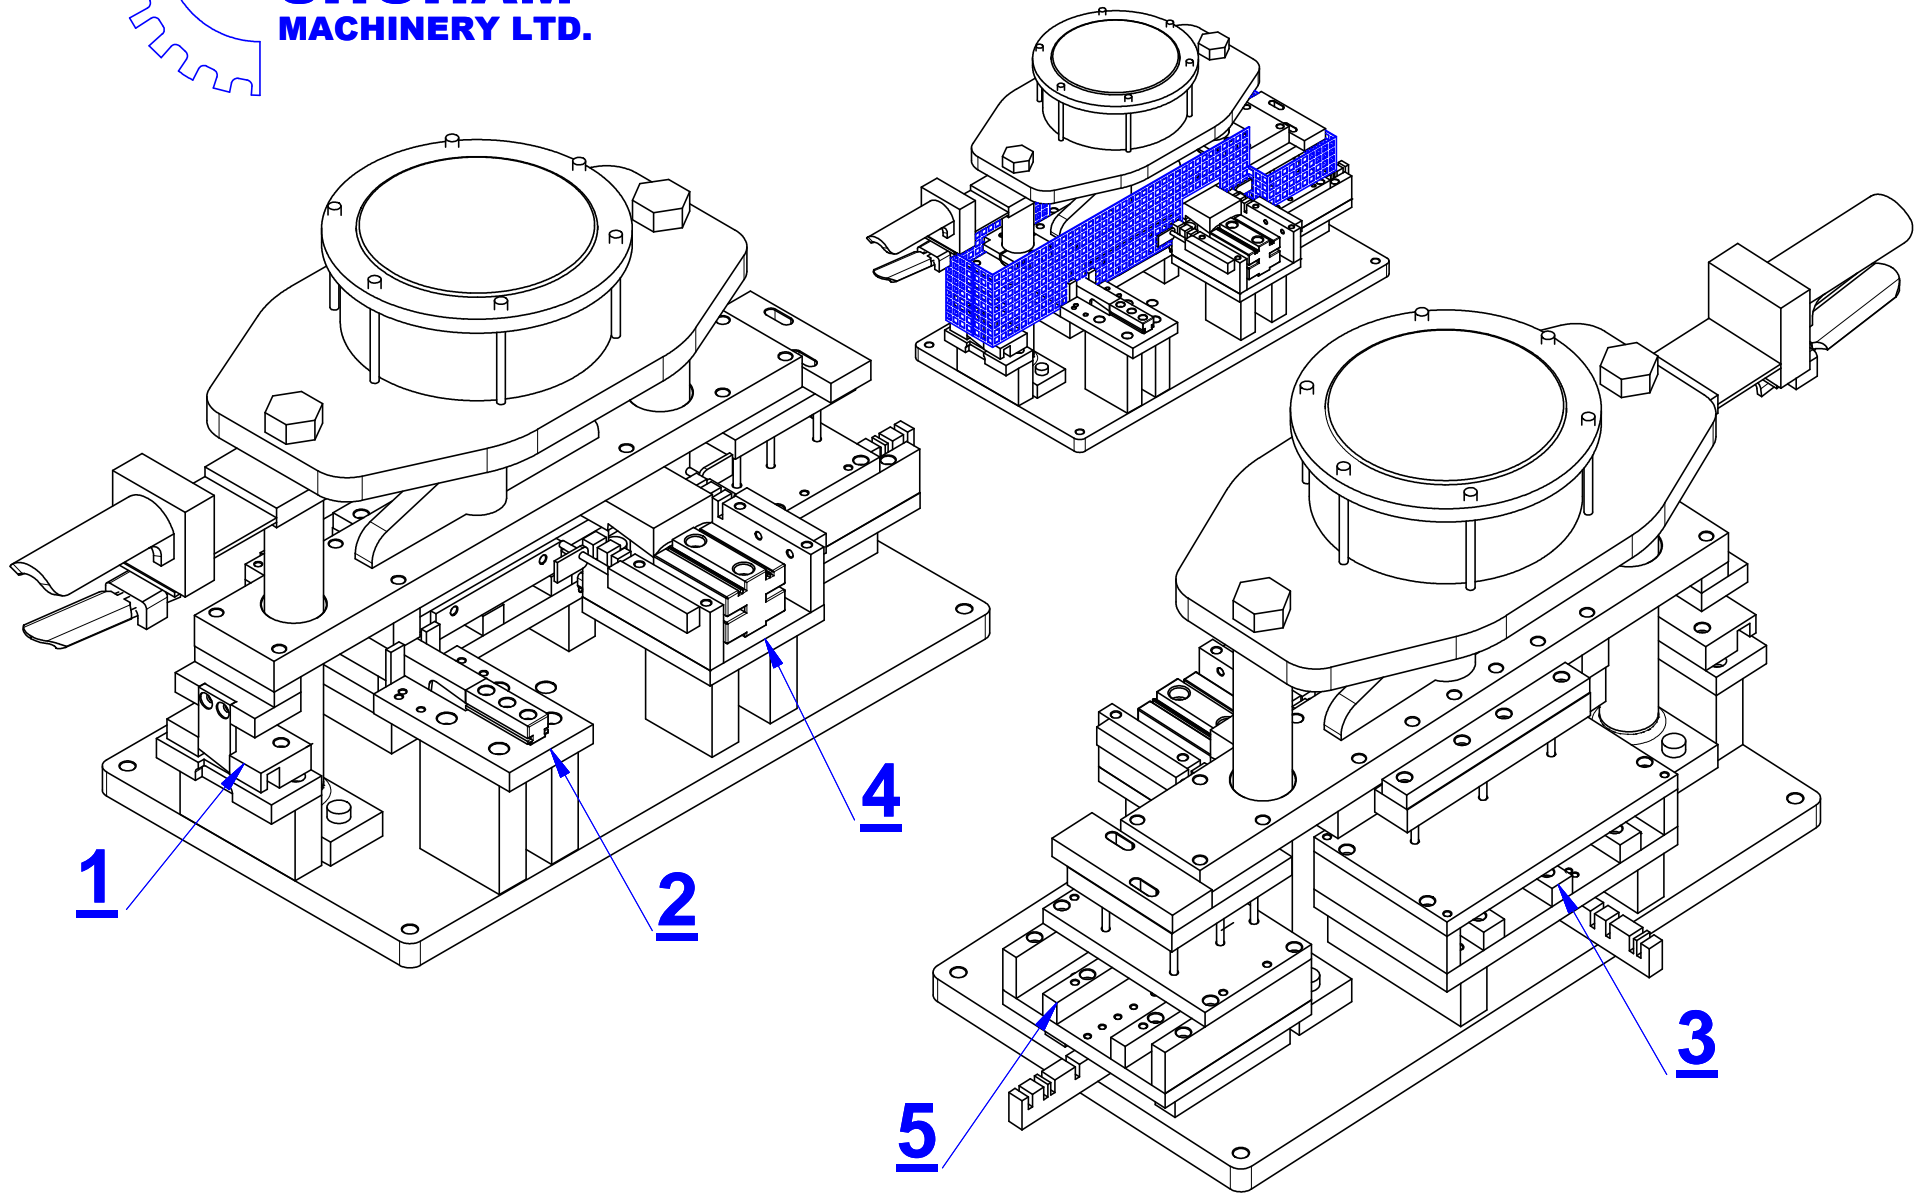

יחידה פניאומטית
דגם AW-92/N2 אלובין

Address: 10 Hakishor St. Industrial-Zone Holon 58867, Israel ; Tel. 972-3-6797600, Fax. 972-3-6830213

Website: www.shoham-mach.co.il , E-mail: info@shoham-mach.co.il

THIS DRAWING IS THE PROPERTY OF SHOHAM MACHINERY LTD AND MUST NOT BE COPIED OR REPRODUCED WITHOUT THEIR PERMISSION ©2007